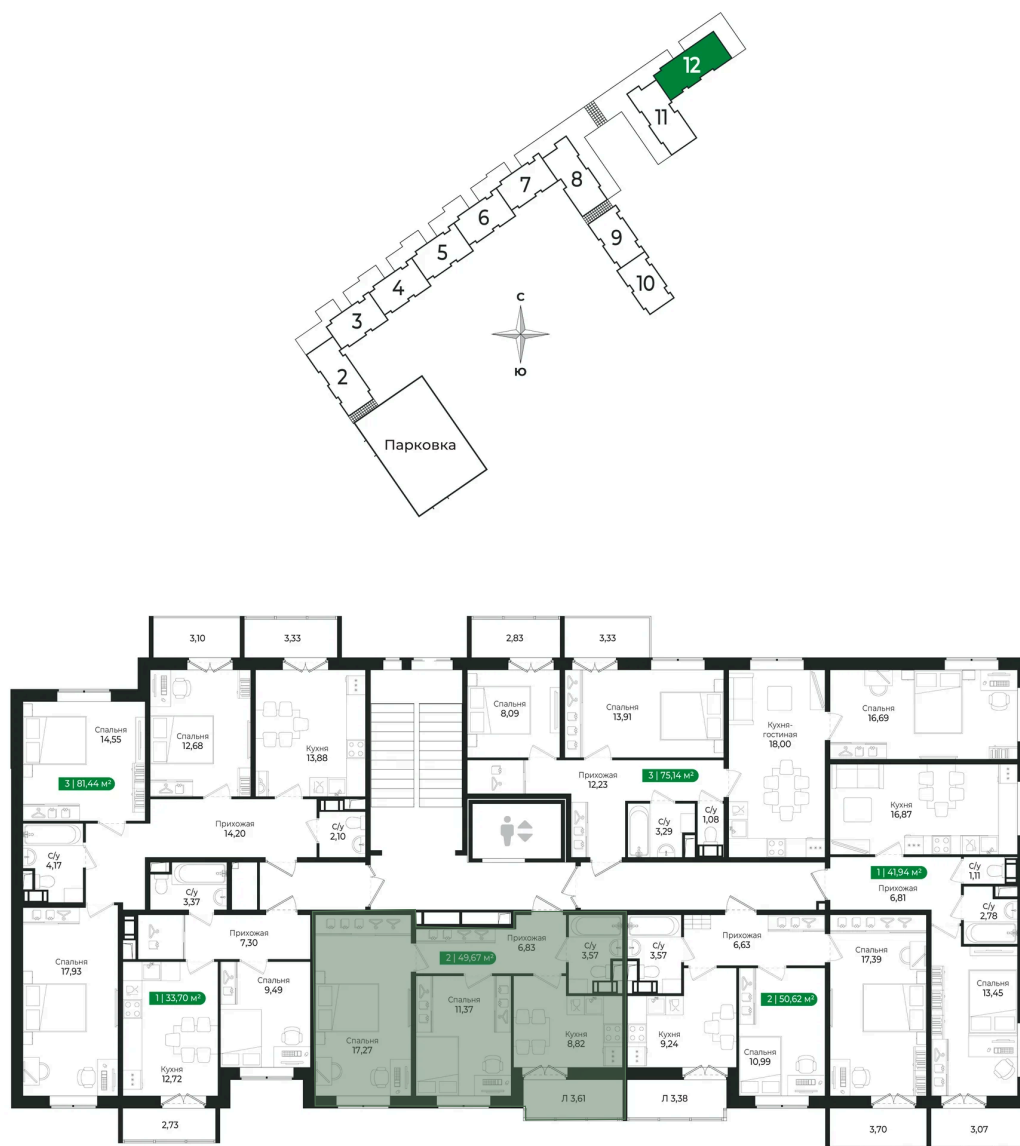

Номер: 412

2 комнатная 49.67 м²

Отсканируйте QR-код и
смотрите на сайте sertolovo-park.ru

9 819 759 руб.

В ипотеку от 22 004 руб.

Чистовая отделка

Во двор

С лоджией

На этаже 6

2 комнатная 49.67 м²

Адрес офиса продаж

Ленинградская обл, Всеволожский р-н, г Сертолово

04.04.2025 04:00 (Мск)

Не является публичной офертой, цена может быть скорректирована. Информация взята с сайта «sertolovo-park.ru»

На генплане 2 очередь

2 комнатная 49.67 м²

Адрес офиса продаж

Ленинградская обл, Всеволожский р-н, г
Сертолово

04.04.2025 04:00 (Мск)

Не является публичной офертой, цена может быть скорректирована. Информация взята с сайта «sertolovo-park.ru»