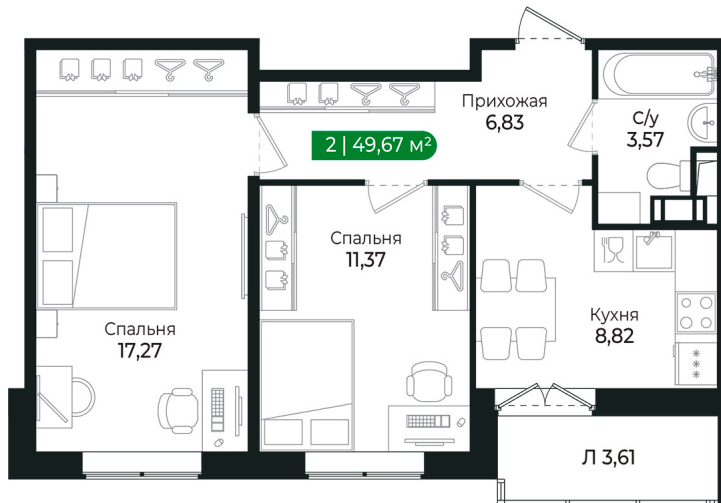

Номер: 412

2 комнатная 49.67 м²

Отсканируйте QR-код и
смотрите на сайте sertolovo-park.ru

9 819 759 руб.

В ипотеку от 22 004 руб.

Чистовая отделка

Во двор

С лоджией

Корпус	2 очередь	Этаж	6
Секция	12	Сдача	2 кв. 2025

Адрес офиса продаж

Ленинградская обл, Всеволожский р-н, г Сертолово

04.04.2025 04:00 (Мск)

Не является публичной офертой, цена может быть скорректирована. Информация взята с сайта «sertolovo-park.ru»

На этаже 6

2 комнатная 49.67 м²

Адрес офиса продаж

Ленинградская обл, Всеволожский р-н, г Сертолово

04.04.2025 04:00 (Мск)

Не является публичной офертой, цена может быть скорректирована. Информация взята с сайта «sertolovo-park.ru»

На генплане 2 очередь

2 комнатная 49.67 м²

Адрес офиса продаж

Ленинградская обл, Всеволожский р-н, г
Сертолово

04.04.2025 04:00 (Мск)

Не является публичной офертой, цена может быть скорректирована. Информация взята с сайта «sertolovo-park.ru»