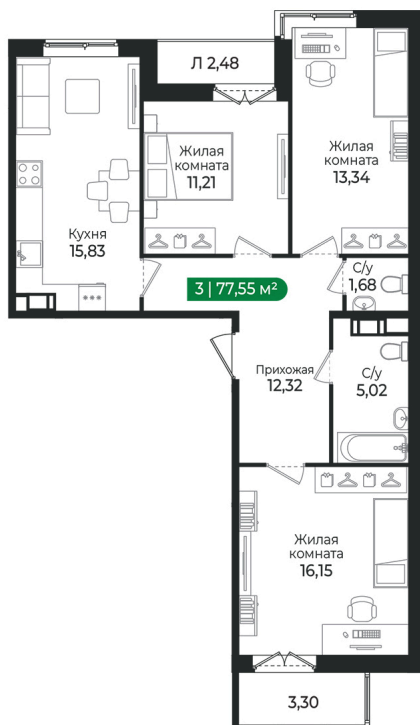

Номер: 338

3 комнатная 77.55 м²

Отсканируйте QR-код и
смотрите на сайте sertolovo-park.ru

12 589 590 руб.

В ипотеку от 28 210 руб.

Чистовая отделка

Двор

С балконом

С лоджией

Корпус

4 очередь

Этаж

6

Секция

10

Адрес офиса продаж

Ленинградская обл, Всеволожский р-н, г Сертолово

04.04.2025 04:22 (Мск)

Не является публичной офертой, цена может быть скорректирована. Информация взята с сайта «sertolovo-park.ru»

На этаже 6

3 комнатная 77.55 м²