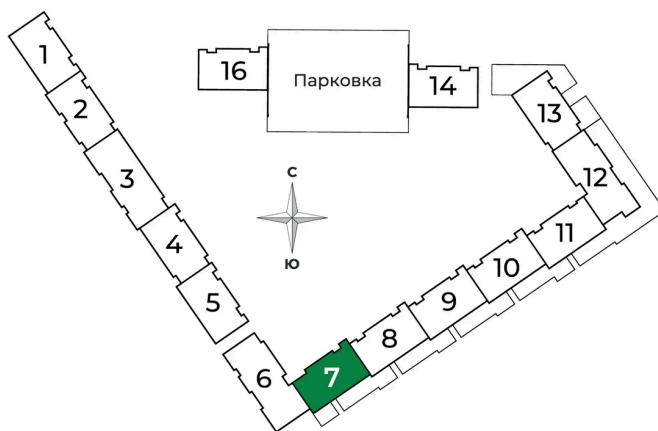

Номер: 261

1 комнатная 39 м²

Отсканируйте QR-код и
смотрите на сайте sertolovo-park.ru

6 474 000 руб.

В ипотеку от 14 507 руб.

Чистовая отделка

Двор

Корпус	4 очередь	Этаж	2
Секция	7		

1 комнатная 39 м²

Адрес офиса продаж

Ленинградская обл, Всеволожский р-н, г Сертолово

03.04.2025 12:43 (Мск)

Не является публичной офертой, цена может быть скорректирована. Информация взята с сайта «sertolovo-park.ru»

На генплане 4 очередь

1 комнатная 39 м²

Адрес офиса продаж

Ленинградская обл, Всеволожский р-н, г
Сертолово

03.04.2025 12:43 (Мск)

Не является публичной офертой, цена может быть скорректирована. Информация взята с сайта «sertolovo-park.ru»