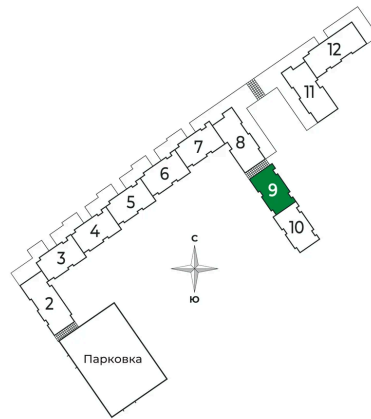

Корпус	2 очередь	Этаж	5
Секция	9	Сдача	2 кв. 2025

Адрес офиса продаж

Ленинградская обл, Всеволожский р-н, г Сертолово

04.04.2025 07:34 (Мск)

Не является публичной офертой, цена может быть скорректирована. Информация взята с сайта «sertolovo-park.ru»

На этаже 5

Студия 27.96 м²

Адрес офиса продаж

Ленинградская обл, Всеволожский р-н, г Сертолово

04.04.2025 07:34 (Мск)

Не является публичной офертой, цена может быть скорректирована. Информация взята с сайта «sertolovo-park.ru»

На генплане 2 очередь

Студия 27.96 м²

Адрес офиса продаж

Ленинградская обл, Всеволожский р-н, г
Сертолово

04.04.2025 07:34 (Мск)

Не является публичной офертой, цена может быть скорректирована. Информация взята с сайта «sertolovo-park.ru»