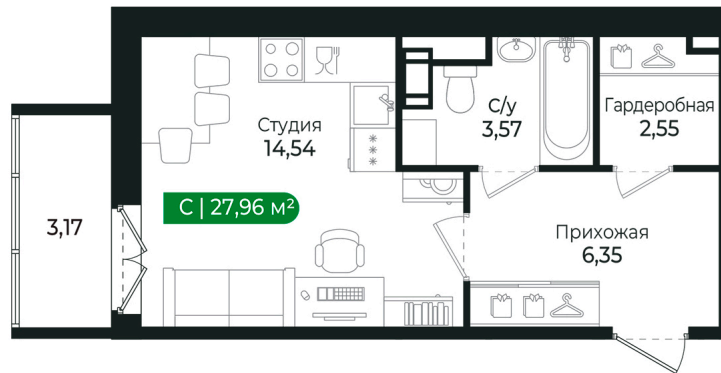

Номер: 293

Студия 26.8 м²

Отсканируйте QR-код и
смотрите на сайте
sertolovo-park.ru

5 961 338 руб.

В ипотеку от 11 768 руб.

Чистовая отделка

Во двор

С балконом

Гардеробная

Корпус

2 очередь

Этаж

5

Секция

9

Сдача

2 кв. 2025

24.06.2026 21:39 (Мск)

Не является публичной офертой, цена может быть скорректирована.
Информация взята с сайта «sertolovo-park.ru».

На этаже 5

Студия 26.8 м²

24.06.2026 21:39 (Мск)

Не является публичной офертой, цена может быть скорректирована.
Информация взята с сайта «sertolovo-park.ru».

На генплане 2 очередь

Студия 26.8 м²

24.06.2026 21:39 (Мск)

Не является публичной офертой, цена может быть скорректирована.
Информация взята с сайта «sertolovo-park.ru».