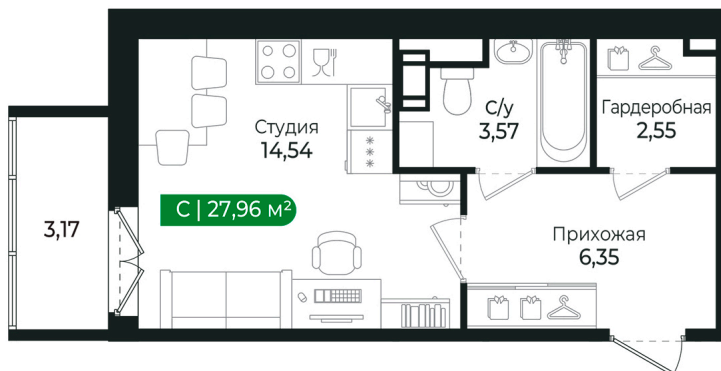

Номер: 293

Студия 27.96 м²

Отсканируйте QR-код и
смотрите на сайте sertolovo-
park.ru

5 773 740 руб.

В ипотеку от 12 938 руб.

Чистовая отделка

Во двор

С балконом

Корпус	2 очередь	Этаж	5
Секция	9	Сдача	2 кв. 2025

Адрес офиса продаж

Ленинградская обл, Всеволожский р-н, г Сертолово

04.04.2025 07:34 (Мск)

Не является публичной офертой, цена может быть скорректирована. Информация взята с сайта «sertolovo-park.ru»

На этаже 5

Студия 27.96 м²

Адрес офиса продаж

Ленинградская обл, Всеволожский р-н, г Сертолово

04.04.2025 07:34 (Мск)

Не является публичной офертой, цена может быть скорректирована. Информация взята с сайта «sertolovo-park.ru»

На генплане 2 очередь

Студия 27.96 м²

Адрес офиса продаж

Ленинградская обл, Всеволожский р-н, г
Сертолово

04.04.2025 07:34 (Мск)

Не является публичной офертой, цена может быть скорректирована. Информация взята с сайта «sertolovo-park.ru»