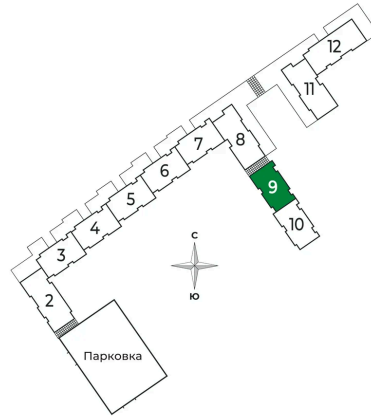

Гардеробная

Корпус

2 очередь

Этаж

5

Секция

9

Сдача

2 кв. 2025

24.06.2026 21:39 (Мск)

Не является публичной офертой, цена может быть скорректирована.
Информация взята с сайта «sertolovo-park.ru».

На этаже 5

Студия 26.8 м²

24.06.2026 21:39 (Мск)

Не является публичной офертой, цена может быть скорректирована.
Информация взята с сайта «sertolovo-park.ru».

На генплане 2 очередь

Студия 26.8 м²

24.06.2026 21:39 (Мск)

Не является публичной офертой, цена может быть скорректирована.
Информация взята с сайта «sertolovo-park.ru».