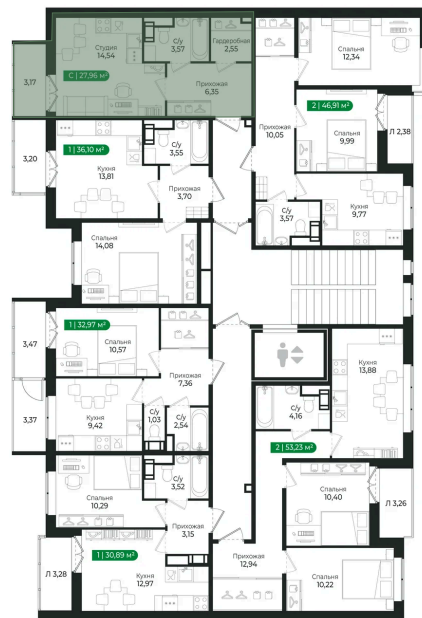

Номер: 293

Студия 26.8 м²

Отсканируйте QR-код и
смотрите на сайте
sertolovo-park.ru

5 961 338 руб.

В ипотеку от 11 768 руб.

Чистовая отделка

Во двор

С балконом

Гардеробная

Корпус

2 очередь

Этаж

5

Секция

9

Сдача

2 кв. 2025

24.06.2026 21:39 (Мск)

Не является публичной офертой, цена может быть скорректирована.
Информация взята с сайта «sertolovo-park.ru».

На этаже 5

Студия 26.8 м²

24.06.2026 21:39 (Мск)

Не является публичной офертой, цена может быть скорректирована.
Информация взята с сайта «sertolovo-park.ru».

На генплане 2 очередь

Студия 26.8 м²

24.06.2026 21:39 (Мск)

Не является публичной офертой, цена может быть скорректирована.
Информация взята с сайта «sertolovo-park.ru».