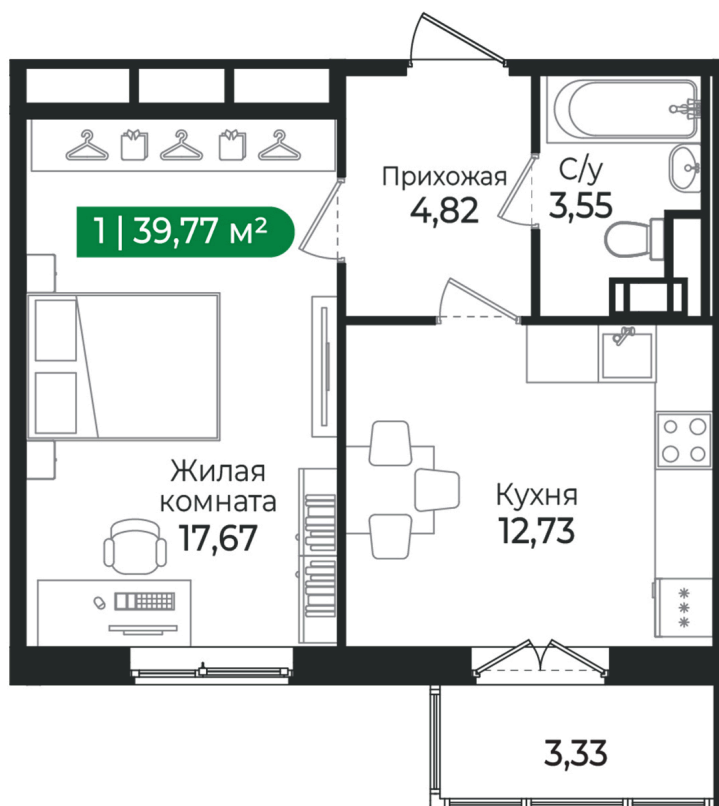

Номер: 333

Отсканируйте QR-код и
смотрите на сайте sertolovo-park.ru

1 комнатная 39.77 м²

6 673 440 руб.

В ипотеку от 14 954 руб.

Чистовая отделка

Двор

С балконом

04.04.2025 04:11 (Мск)

Не является публичной офертой, цена может быть скорректирована. Информация взята с сайта «sertolovo-park.ru»

На этаже 5

1 комнатная 39.77 м²

Адрес офиса продаж

Ленинградская обл, Всеволожский р-н, г Сертолово

04.04.2025 04:11 (Мск)

Не является публичной офертой, цена может быть скорректирована. Информация взята с сайта «sertolovo-park.ru»

На генплане 4 очередь

1 комнатная 39.77 м²

Адрес офиса продаж

Ленинградская обл, Всеволожский р-н, г
Сертолово