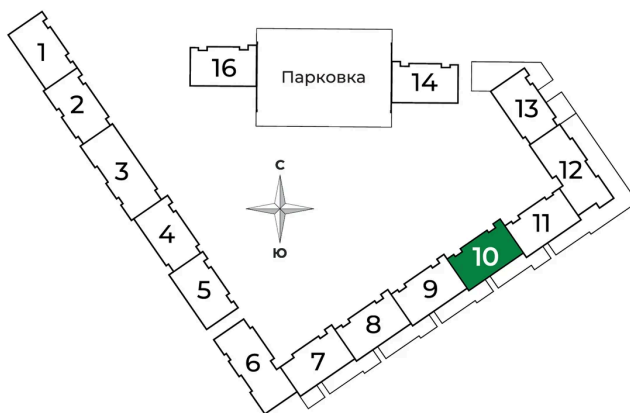

04.04.2025 04:11 (Мск)

Не является публичной офертой, цена может быть скорректирована. Информация взята с сайта «sertolovo-park.ru»

На этаже 5

1 комнатная 39.77 м²

Адрес офиса продаж

Ленинградская обл, Всеволожский р-н, г Сертолово

04.04.2025 04:11 (Мск)

Не является публичной офертой, цена может быть скорректирована. Информация взята с сайта «sertolovo-park.ru»

На генплане 4 очередь

1 комнатная 39.77 м²

Адрес офиса продаж

Ленинградская обл, Всеволожский р-н, г
Сертолово