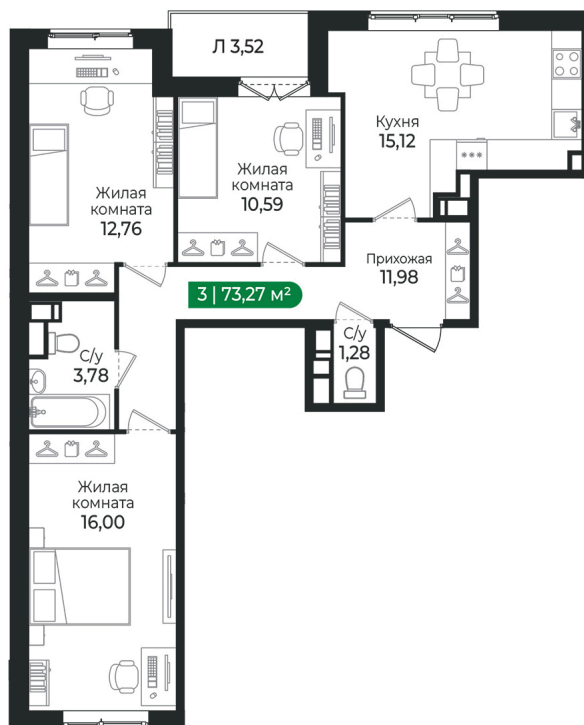

Номер: 335

3 комнатная 73.27 м²

Отсканируйте QR-код и
смотрите на сайте sertolovo-park.ru

11 879 460 руб.

В ипотеку от 26 619 руб.

Чистовая отделка

Двор

С лоджией

04.04.2025 07:52 (Мск)

Не является публичной офертой, цена может быть скорректирована. Информация взята с сайта «sertolovo-park.ru»

На этаже 6

3 комнатная 73.27 м²

Адрес офиса продаж

Ленинградская обл, Всеволожский р-н, г Сертолово

04.04.2025 07:52 (Мск)

Не является публичной офертой, цена может быть скорректирована. Информация взята с сайта «sertolovo-park.ru»

На генплане 4 очередь

3 комнатная 73.27 м²

Адрес офиса продаж

Ленинградская обл, Всеволожский р-н, г
Сертолово