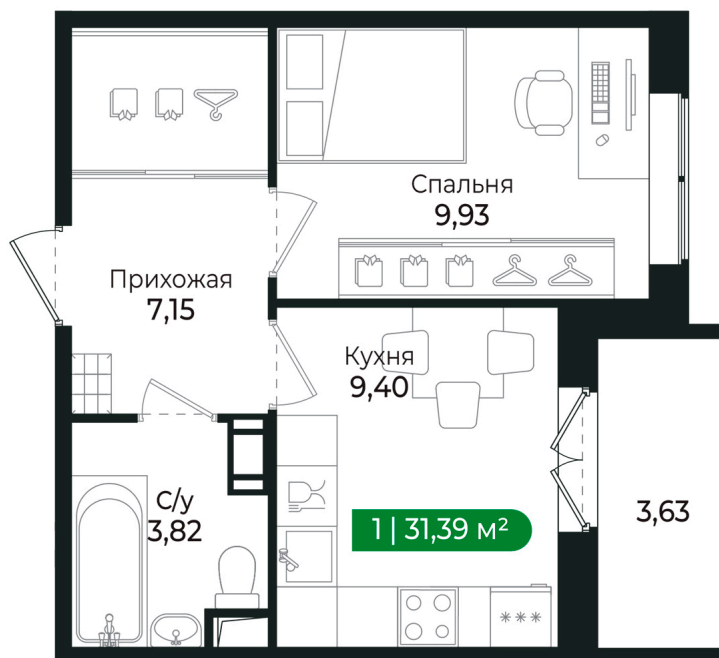

Номер: 249

1 комнатная 31.39 м²

Отсканируйте QR-код и
смотрите на сайте sertolovo-park.ru

6 102 216 руб.

В ипотеку от 13 674 руб.

Чистовая отделка

Во двор

С балконом

Корпус	2 очередь	Этаж	6
Секция	8	Сдача	2 кв. 2025

Адрес офиса продаж

Ленинградская обл, Всеволожский р-н, г Сертолово

04.04.2025 07:42 (Мск)

Не является публичной офертой, цена может быть скорректирована. Информация взята с сайта «sertolovo-park.ru»

На этаже 6

1 комнатная 31.39 м²

Адрес офиса продаж

Ленинградская обл, Всеволожский р-н, г Сертолово

04.04.2025 07:42 (Мск)

Не является публичной офертой, цена может быть скорректирована. Информация взята с сайта «sertolovo-park.ru»

На генплане 2 очередь

1 комнатная 31.39 м²

Адрес офиса продаж

Ленинградская обл, Всеволожский р-н, г
Сертолово

04.04.2025 07:42 (Мск)

Не является публичной офертой, цена может быть скорректирована. Информация взята с сайта «sertolovo-park.ru»