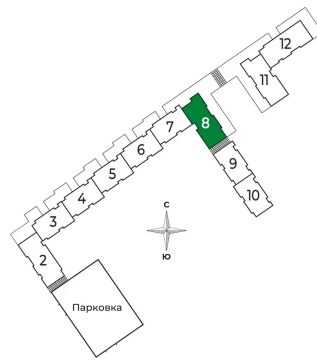

Корпус	2 очередь	Этаж	6
Секция	8	Сдача	2 кв. 2025

Адрес офиса продаж

Ленинградская обл, Всеволожский р-н, г Сертолово

04.04.2025 07:42 (Мск)

Не является публичной офертой, цена может быть скорректирована. Информация взята с сайта «sertolovo-park.ru»

На этаже 6

1 комнатная 31.39 м²

Адрес офиса продаж

Ленинградская обл, Всеволожский р-н, г Сертолово

04.04.2025 07:42 (Мск)

Не является публичной офертой, цена может быть скорректирована. Информация взята с сайта «sertolovo-park.ru»

На генплане 2 очередь

1 комнатная 31.39 м²

Адрес офиса продаж

Ленинградская обл, Всеволожский р-н, г
Сертолово

04.04.2025 07:42 (Мск)

Не является публичной офертой, цена может быть скорректирована. Информация взята с сайта «sertolovo-park.ru»