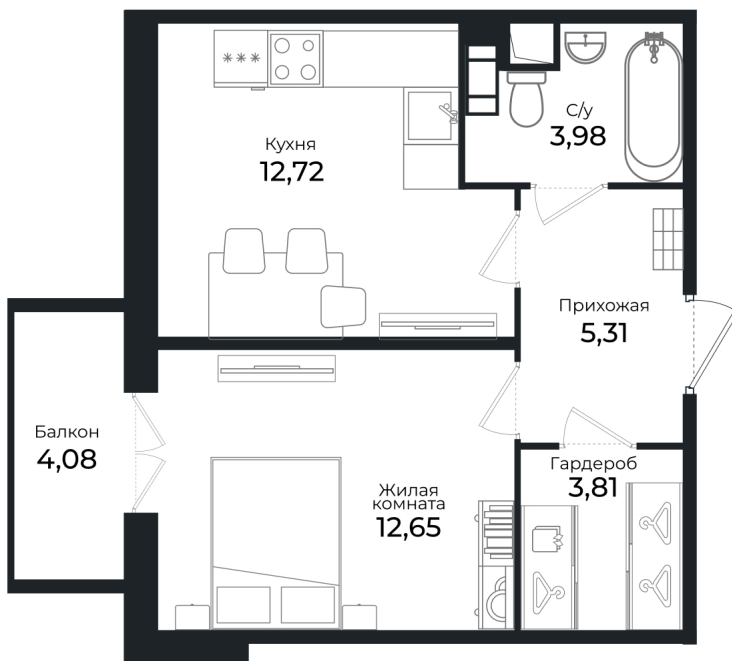

Номер: 190

1 комнатная 37.7 м²

Отсканируйте QR-код и
смотрите на сайте sertolovo-park.ru

7 890 388 руб.

В ипотеку от 17 681 руб.

Чистовая отделка

Во двор

С балконом

Корпус	1 очередь	Этаж	6
Секция	6	Сдача	3 кв. 2024

Адрес офиса продаж

Ленинградская обл, Всеволожский р-н, г Сертолово

05.04.2025 00:50 (Мск)

Не является публичной офертой, цена может быть скорректирована. Информация взята с сайта «sertolovo-park.ru»

На этаже 6

1 комнатная 37.7 м²

Адрес офиса продаж

Ленинградская обл, Всеволожский р-н, г Сертолово

05.04.2025 00:50 (Мск)

Не является публичной офертой, цена может быть скорректирована. Информация взята с сайта «sertolovo-park.ru»

На генплане 1 очередь

1 комнатная 37.7 м²

Адрес офиса продаж

Ленинградская обл, Всеволожский р-н, г
Сертолово

05.04.2025 00:50 (Мск)

Не является публичной офертой, цена может быть скорректирована. Информация взята с сайта «sertolovo-park.ru»