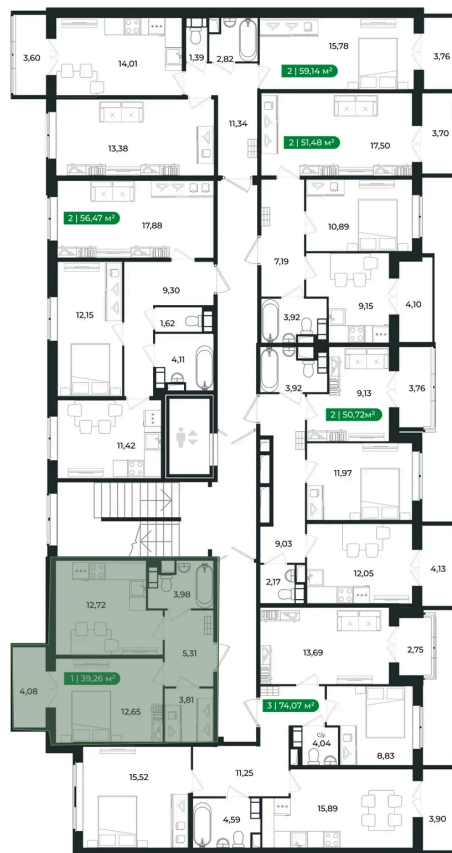

Номер: 190

1 комнатная 37.7 м²

Отсканируйте QR-код и
смотрите на сайте sertolovo-park.ru

7 890 388 руб.

В ипотеку от 17 681 руб.

Чистовая отделка

Во двор

С балконом

Корпус	1 очередь	Этаж	6
Секция	6	Сдача	3 кв. 2024

Адрес офиса продаж

Ленинградская обл, Всеволожский р-н, г Сертолово

05.04.2025 00:50 (Мск)

Не является публичной офертой, цена может быть скорректирована. Информация взята с сайта «sertolovo-park.ru»

На этаже 6

1 комнатная 37.7 м²

Адрес офиса продаж

Ленинградская обл, Всеволожский р-н, г Сертолово

05.04.2025 00:50 (Мск)

Не является публичной офертой, цена может быть скорректирована. Информация взята с сайта «sertolovo-park.ru»

На генплане 1 очередь

1 комнатная 37.7 м²

Адрес офиса продаж

Ленинградская обл, Всеволожский р-н, г
Сертолово

05.04.2025 00:50 (Мск)

Не является публичной офертой, цена может быть скорректирована. Информация взята с сайта «sertolovo-park.ru»