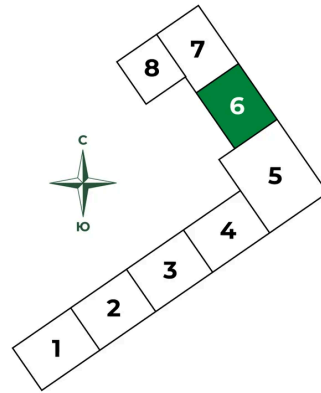

Номер: 190

1 комнатная 37.7 м²

Отсканируйте QR-код и
смотрите на сайте sertolovo-park.ru

7 890 388 руб.

В ипотеку от 17 681 руб.

Чистовая отделка

Во двор

С балконом

Корпус	1 очередь	Этаж	6
Секция	6	Сдача	3 кв. 2024

Адрес офиса продаж

Ленинградская обл, Всеволожский р-н, г Сертолово

05.04.2025 00:50 (Мск)

Не является публичной офертой, цена может быть скорректирована. Информация взята с сайта «sertolovo-park.ru»

На этаже 6

1 комнатная 37.7 м²

Адрес офиса продаж

Ленинградская обл, Всеволожский р-н, г Сертолово

05.04.2025 00:50 (Мск)

Не является публичной офертой, цена может быть скорректирована. Информация взята с сайта «sertolovo-park.ru»

На генплане 1 очередь

1 комнатная 37.7 м²

Адрес офиса продаж

Ленинградская обл, Всеволожский р-н, г
Сертолово

05.04.2025 00:50 (Мск)

Не является публичной офертой, цена может быть скорректирована. Информация взята с сайта «sertolovo-park.ru»