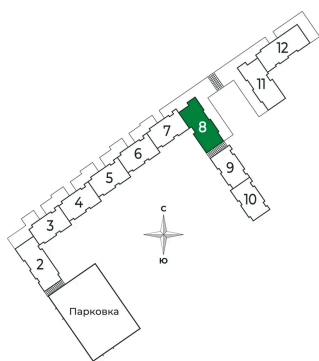

1 комнатная 32.17 м²

Адрес офиса продаж

Ленинградская обл, Всеволожский р-н, г Сертолово

04.04.2025 06:58 (Мск)

Не является публичной офертой, цена может быть скорректирована. Информация взята с сайта «sertolovo-park.ru»

На генплане 2 очередь

1 комнатная 32.17 м²

Адрес офиса продаж

Ленинградская обл, Всеволожский р-н, г
Сертолово

04.04.2025 06:58 (Мск)

Не является публичной офертой, цена может быть скорректирована. Информация взята с сайта «sertolovo-park.ru»