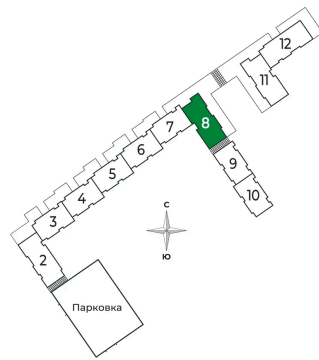

Номер: 246

2 комнатная 75.16 м²

Отсканируйте QR-код и
смотрите на сайте sertolovo-park.ru

14 220 272 руб.

В ипотеку от 19 741 руб.

Чистовая отделка

Во двор

С балконом

С лоджией

Корпус

2 очередь

Этаж

6

Секция

8

Сдача

2 кв. 2025

23.11.2024, 10:52

Не является публичной офертой, цена может быть скорректирована.
Информация взята с сайта «sertolovo-park.ru»

На этаже 6

2 комнатная 75.16 м²

23.11.2024, 10:52

Не является публичной офертой, цена может быть скорректирована.

Информация взята с сайта «sertolovo-park.ru»

На генплане 2 очередь

2 комнатная 75.16 м²

23.11.2024, 10:52

Не является публичной офертой, цена может быть скорректирована.
Информация взята с сайта «sertolovo-park.ru»