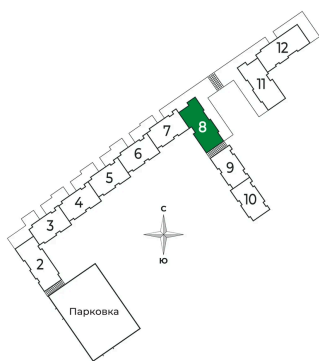

Номер: 246

2 комнатная 75.16 м²

Отсканируйте QR-код и
смотрите на сайте sertolovo-
park.ru

14 445 752 руб.

В ипотеку от 32 370 руб.

Чистовая отделка

Во двор

С балконом

С лоджией

Корпус	2 очередь	Этаж	6
Секция	8	Сдача	2 кв. 2025

Адрес офиса продаж

Ленинградская обл, Всеволожский р-н, г Сертолово

03.04.2025 12:42 (Мск)

Не является публичной офертой, цена может быть скорректирована. Информация взята с сайта «sertolovo-park.ru»

На этаже 6

2 комнатная 75.16 м²

Адрес офиса продаж

Ленинградская обл, Всеволожский р-н, г Сертолово

03.04.2025 12:42 (Мск)

Не является публичной офертой, цена может быть скорректирована. Информация взята с сайта «sertolovo-park.ru»

На генплане 2 очередь

2 комнатная 75.16 м²

Адрес офиса продаж

Ленинградская обл, Всеволожский р-н, г
Сертолово

03.04.2025 12:42 (Мск)

Не является публичной офертой, цена может быть скорректирована. Информация взята с сайта «sertolovo-park.ru»