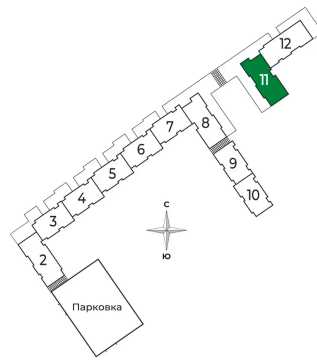

Номер: 336

1 комнатная 39.26 м²

Отсканируйте QR-код и
смотрите на сайте
sertolovo-park.ru

7 773 480 руб.

В ипотеку от 10 792 руб.

Чистовая отделка

Во двор

С балконом

Корпус	2 очередь	Этаж	2
Секция	11	Сдача	2 кв. 2025

23.11.2024, 14:01

Не является публичной офертой, цена может быть скорректирована.
Информация взята с сайта «sertolovo-park.ru»

На этаже 2

1 комнатная 39.26 м²

23.11.2024, 14:01

Не является публичной офертой, цена может быть скорректирована.

Информация взята с сайта «sertolovo-park.ru»

На генплане 2 очередь

1 комнатная 39.26 м²

23.11.2024, 14:01

Не является публичной офертой, цена может быть скорректирована.
Информация взята с сайта «sertolovo-park.ru»