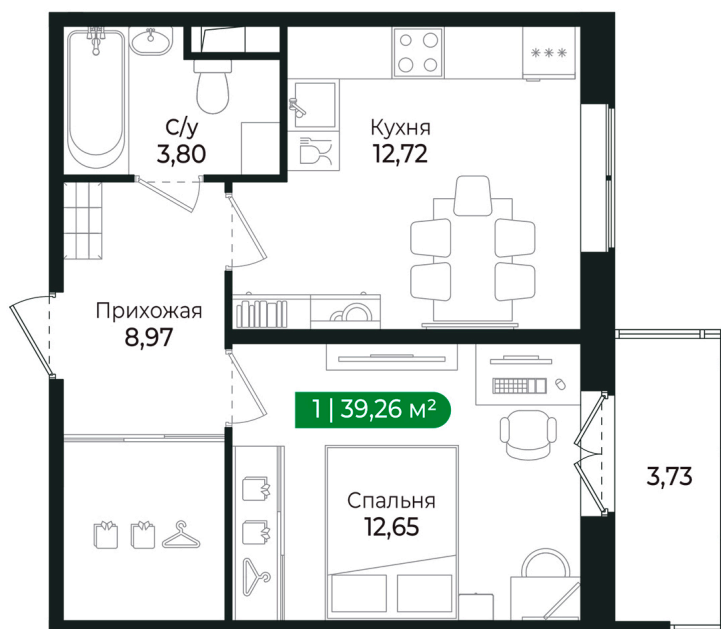

Номер: 336

1 комнатная 39.26 м²

Отсканируйте QR-код и
смотрите на сайте
sertolovo-park.ru

7 773 480 руб.

В ипотеку от 10 792 руб.

Чистовая отделка

Во двор

С балконом

Корпус	2 очередь	Этаж	2
Секция	11	Сдача	2 кв. 2025

23.11.2024, 14:01

Не является публичной офертой, цена может быть скорректирована.
Информация взята с сайта «sertolovo-park.ru»

На этаже 2

1 комнатная 39.26 м²

23.11.2024, 14:01

Не является публичной офертой, цена может быть скорректирована.

Информация взята с сайта «sertolovo-park.ru»

На генплане 2 очередь

1 комнатная 39.26 м²

23.11.2024, 14:01

Не является публичной офертой, цена может быть скорректирована.
Информация взята с сайта «sertolovo-park.ru»