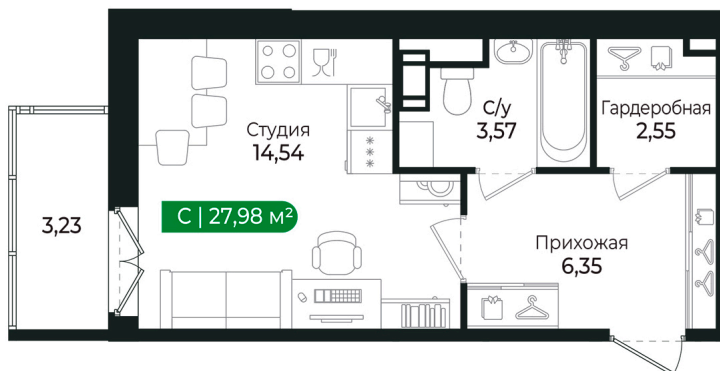

Номер: 322

Студия 27.98 м²

Отсканируйте QR-код и
смотрите на сайте sertolovo-park.ru

5 663 152 руб.

В ипотеку от 11 801 руб.

Чистовая отделка

Во двор

С балконом

Корпус	2 очередь	Этаж	4
Секция	10	Сдача	2 кв. 2025

22.11.2024, 09:03

Не является публичной офертой, цена может быть скорректирована.
Информация взята с сайта «sertolovo-park.ru»

На этаже 4

Студия 27.98 м²

22.11.2024, 09:03

Не является публичной офертой, цена может быть скорректирована.
Информация взята с сайта «sertolovo-park.ru»

На генплане 2 очередь

Студия 27.98 м²

22.11.2024, 09:03

Не является публичной офертой, цена может быть скорректирована.
Информация взята с сайта «sertolovo-park.ru»