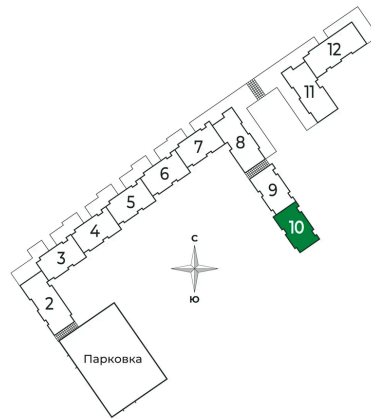

Корпус	2 очередь	Этаж	4
Секция	10	Сдача	2 кв. 2025

Адрес офиса продаж

Ленинградская обл, Всеволожский р-н, г Сертолово

04.04.2025 03:58 (Мск)

Не является публичной офертой, цена может быть скорректирована. Информация взята с сайта «sertolovo-park.ru»

На этаже 4

Студия 27.98 м²

Адрес офиса продаж

Ленинградская обл, Всеволожский р-н, г Сертолово

04.04.2025 03:58 (Мск)

Не является публичной офертой, цена может быть скорректирована. Информация взята с сайта «sertolovo-park.ru»

На генплане 2 очередь

Студия 27.98 м²

Адрес офиса продаж

Ленинградская обл, Всеволожский р-н, г
Сертолово

04.04.2025 03:58 (Мск)

Не является публичной офертой, цена может быть скорректирована. Информация взята с сайта «sertolovo-park.ru»