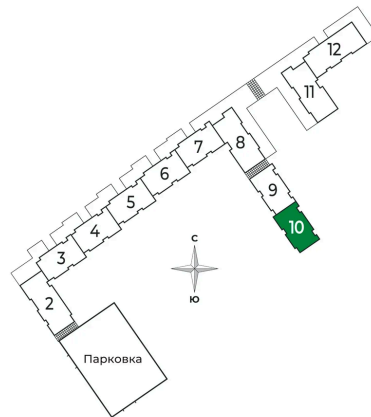

Номер: 322

Студия 27.98 м²

Отсканируйте QR-код и
смотрите на сайте sertolovo-park.ru

5 663 152 руб.

В ипотеку от 11 801 руб.

Чистовая отделка

Во двор

С балконом

Корпус	2 очередь	Этаж	4
Секция	10	Сдача	2 кв. 2025

22.11.2024, 09:03

Не является публичной офертой, цена может быть скорректирована.
Информация взята с сайта «sertolovo-park.ru»

На этаже 4

Студия 27.98 м²

22.11.2024, 09:03

Не является публичной офертой, цена может быть скорректирована.
Информация взята с сайта «sertolovo-park.ru»

На генплане 2 очередь

Студия 27.98 м²

22.11.2024, 09:03

Не является публичной офертой, цена может быть скорректирована.
Информация взята с сайта «sertolovo-park.ru»