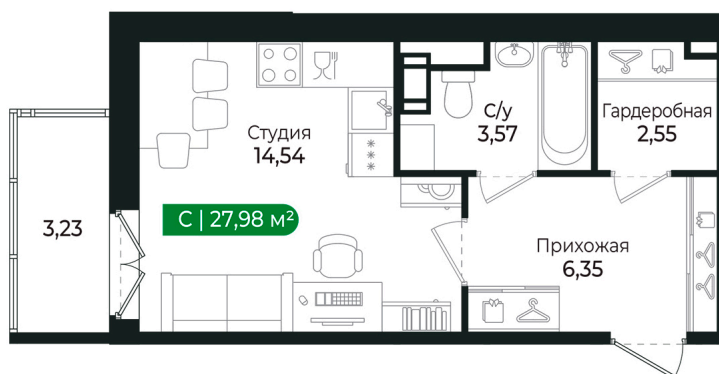

Номер: 322

Студия 27.98 м²

Отсканируйте QR-код и
смотрите на сайте sertolovo-
park.ru

5 747 092 руб.

В ипотеку от 12 878 руб.

Чистовая отделка

Во двор

С балконом

Корпус	2 очередь	Этаж	4
Секция	10	Сдача	2 кв. 2025

Адрес офиса продаж

Ленинградская обл, Всеволожский р-н, г Сертолово

04.04.2025 03:58 (Мск)

Не является публичной офертой, цена может быть скорректирована. Информация взята с сайта «sertolovo-park.ru»

На этаже 4

Студия 27.98 м²

Адрес офиса продаж

Ленинградская обл, Всеволожский р-н, г Сертолово

04.04.2025 03:58 (Мск)

Не является публичной офертой, цена может быть скорректирована. Информация взята с сайта «sertolovo-park.ru»

На генплане 2 очередь

Студия 27.98 м²

Адрес офиса продаж

Ленинградская обл, Всеволожский р-н, г
Сертолово

04.04.2025 03:58 (Мск)

Не является публичной офертой, цена может быть скорректирована. Информация взята с сайта «sertolovo-park.ru»