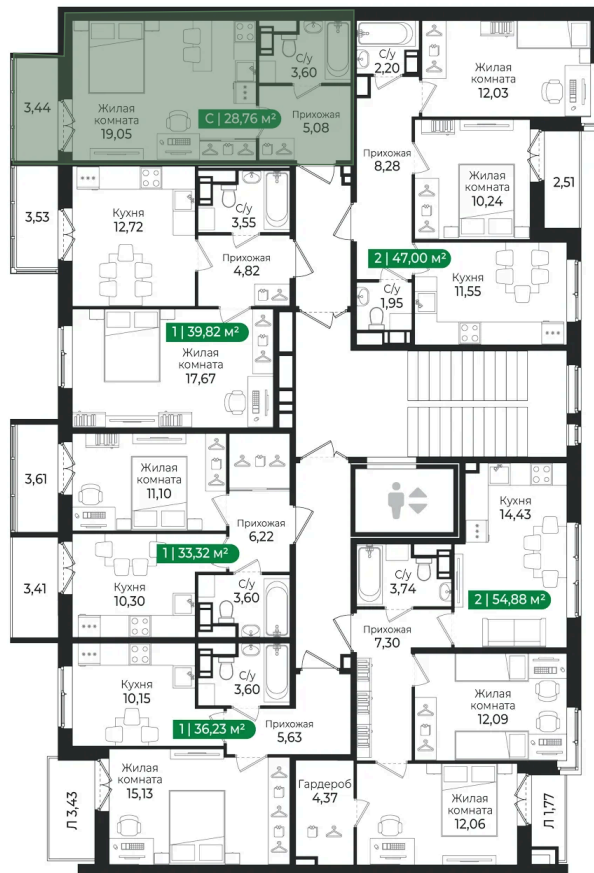

Номер: 472

Студия 28.76 м²

Отсканируйте QR-код и
смотрите на сайте sertolovo-park.ru

5 924 560 руб.

В ипотеку от 11 695 руб.

Чистовая отделка

Во двор

С балконом

Корпус	4 очередь	Этаж	8
Секция	13	Сдача	2 кв. 2027

23.06.2026 09:49 (Мск)

Не является публичной офертой, цена может быть скорректирована.
Информация взята с сайта «sertolovo-park.ru».

На этаже 8

Студия 28.76 м²

23.06.2026 09:49 (Мск)

Не является публичной офертой, цена может быть скорректирована.

Информация взята с сайта «sertolovo-park.ru».

На генплане 4 очередь

Студия 28.76 м²

23.06.2026 09:49 (Мск)

Не является публичной офертой, цена может быть скорректирована.
Информация взята с сайта «sertolovo-park.ru».