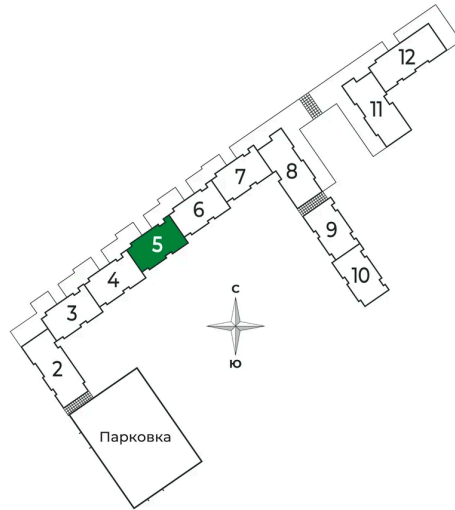

# На этаже 5

Студия 27.94 м<sup>2</sup>

Адрес офиса продаж

Ленинградская обл, Всеволожский р-н, г Сертолово

03.04.2025 12:37 (Мск)

Не является публичной офертой, цена может быть скорректирована. Информация взята с сайта «sertolovo-park.ru»