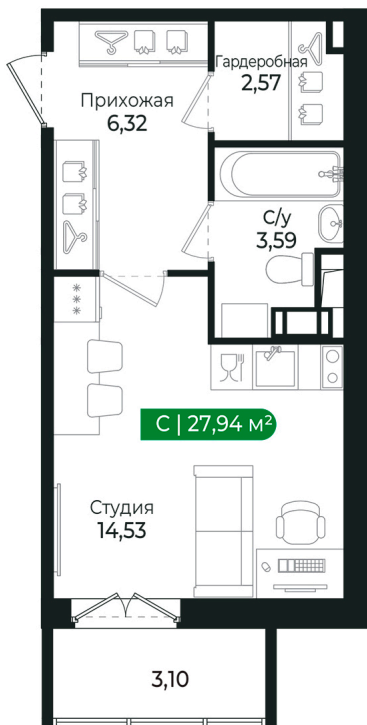

Номер: 123

# Студия 27.94 м<sup>2</sup>

Отсканируйте QR-код и  
смотрите на сайте [sertolovo-park.ru](http://sertolovo-park.ru)

## 5 831 078 руб.

В ипотеку от 13 066 руб.

Чистовая отделка

Вид на лес

С балконом

|        |           |       |            |
|--------|-----------|-------|------------|
| Корпус | 2 очередь | Этаж  | 5          |
| Секция | 5         | Сдача | 2 кв. 2025 |