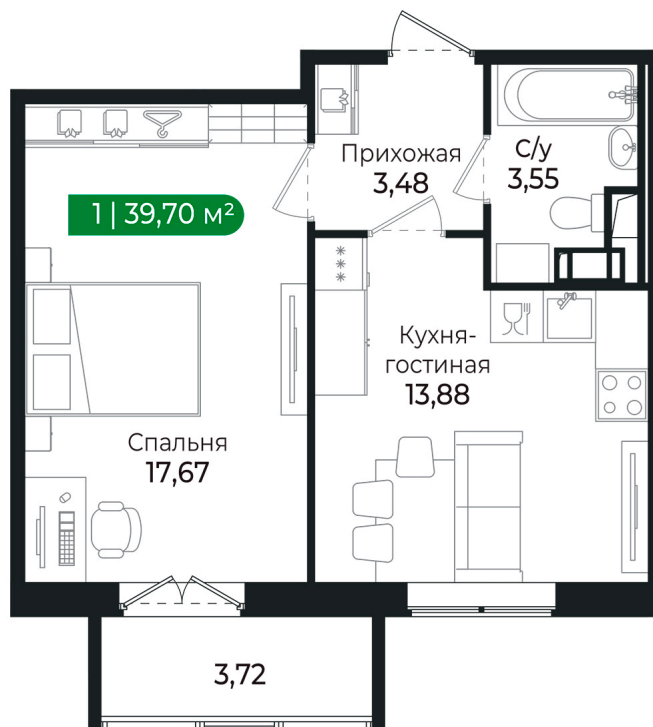

Номер: 162

1 комнатная 39.7 м²

Отсканируйте QR-код и
смотрите на сайте sertolovo-park.ru

7 717 680 руб.

В ипотеку от 17 294 руб.

Чистовая отделка

Во двор

С балконом

Корпус	3 очередь	Этаж	8
Секция	6	Сдача	4 кв. 2025

Адрес офиса продаж

Ленинградская обл, Всеволожский р-н, г Сертолово

04.04.2025 07:30 (Мск)

Не является публичной офертой, цена может быть скорректирована. Информация взята с сайта «sertolovo-park.ru»

На этаже 8

1 комнатная 39.7 м²

Адрес офиса продаж

Ленинградская обл, Всеволожский р-н, г Сертолово

04.04.2025 07:30 (Мск)

Не является публичной офертой, цена может быть скорректирована. Информация взята с сайта «sertolovo-park.ru»

На генплане 3 очередь

1 комнатная 39.7 м²

Адрес офиса продаж

Ленинградская обл, Всеволожский р-н, г
Сертолово

04.04.2025 07:30 (Мск)

Не является публичной офертой, цена может быть скорректирована. Информация взята с сайта «sertolovo-park.ru»