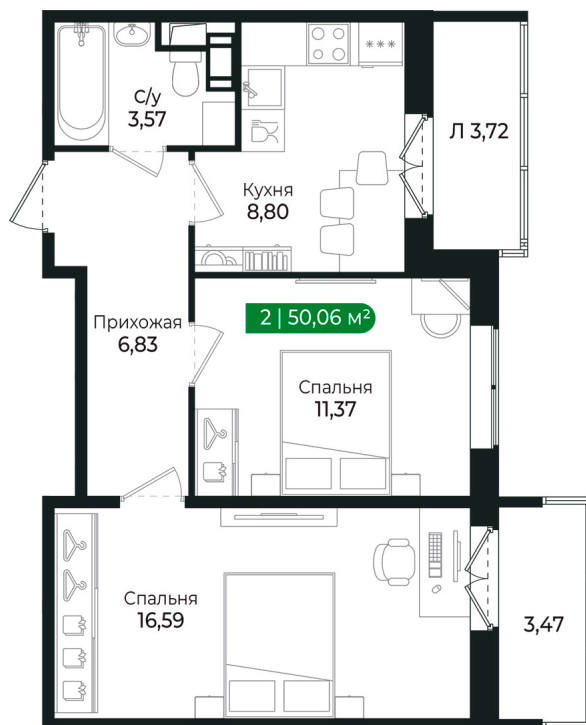

Номер: 227

2 комнатная 50.06 м²

Отсканируйте QR-код и
смотрите на сайте sertolovo-park.ru

9 731 664 руб.

В ипотеку от 21 807 руб.

Чистовая отделка

Во двор

С балконом

С лоджией

Корпус	2 очередь	Этаж	3
Секция	8	Сдача	2 кв. 2025

Адрес офиса продаж

Ленинградская обл, Всеволожский р-н, г Сертолово

04.04.2025 07:55 (Мск)

Не является публичной офертой, цена может быть скорректирована. Информация взята с сайта «sertolovo-park.ru»

На генплане 2 очередь

2 комнатная 50.06 м²

Адрес офиса продаж

Ленинградская обл, Всеволожский р-н, г
Сертолово

04.04.2025 07:55 (Мск)

Не является публичной офертой, цена может быть скорректирована. Информация взята с сайта «sertolovo-park.ru»