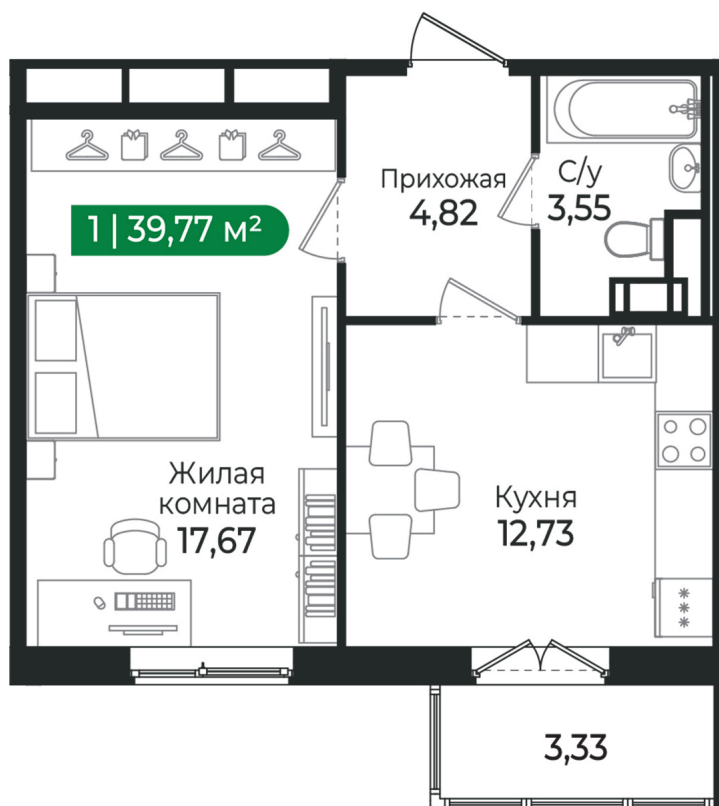

Номер: 273

Отсканируйте QR-код и
смотрите на сайте sertolovo-park.ru

1 комнатная 39.77 м²

6 673 440 руб.

В ипотеку от 14 954 руб.

Чистовая отделка

Двор

С балконом

04.04.2025 07:55 (Мск)

Не является публичной офертой, цена может быть скорректирована. Информация взята с сайта «sertolovo-park.ru»

На этаже 5

1 комнатная 39.77 м²

Адрес офиса продаж

Ленинградская обл, Всеволожский р-н, г Сертолово

04.04.2025 07:55 (Мск)

Не является публичной офертой, цена может быть скорректирована. Информация взята с сайта «sertolovo-park.ru»

На генплане 4 очередь

1 комнатная 39.77 м²

Адрес офиса продаж

Ленинградская обл, Всеволожский р-н, г
Сертолово