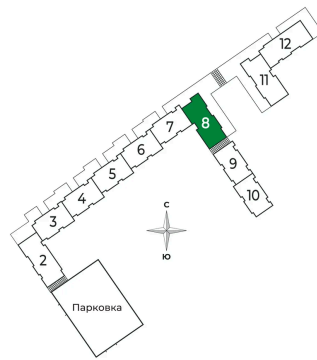

Корпус	2 очередь	Этаж	5
Секция	8	Сдача	2 кв. 2025

Адрес офиса продаж

Ленинградская обл, Всеволожский р-н, г Сертолово

04.04.2025 23:59 (Мск)

Не является публичной офертой, цена может быть скорректирована. Информация взята с сайта «sertolovo-park.ru»

На этаже 5

1 комнатная 42.56 м²

Адрес офиса продаж

Ленинградская обл, Всеволожский р-н, г Сертолово

04.04.2025 23:59 (Мск)

Не является публичной офертой, цена может быть скорректирована. Информация взята с сайта «sertolovo-park.ru»

На генплане 2 очередь

1 комнатная 42.56 м²

Адрес офиса продаж

Ленинградская обл, Всеволожский р-н, г
Сертолово

04.04.2025 23:59 (Мск)

Не является публичной офертой, цена может быть скорректирована. Информация взята с сайта «sertolovo-park.ru»