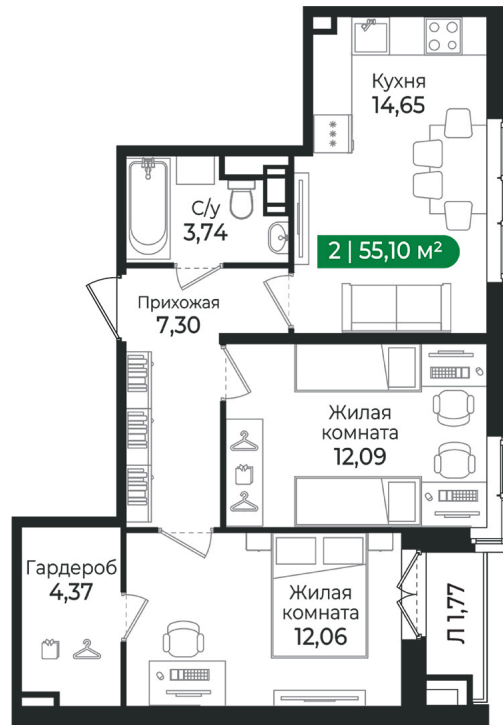

Номер: 464

2 комнатная 55.1 м²

Отсканируйте QR-код и
смотрите на сайте sertolovo-
park.ru

10 634 300 руб.

В ипотеку от 30 940 руб.

Чистовая отделка

Во двор

С лоджией

Европланировка

Корпус

4 очередь

Этаж

6

Секция

13

Сдача

2 кв. 2027

11.07.2026 20:55 (Мск)

Не является публичной офертой, цена может быть скорректирована.
Информация взята с сайта «sertolovo-park.ru».

На этаже 6

2 комнатная 55.1 м²

11.07.2026 20:55 (Мск)

Не является публичной офертой, цена может быть скорректирована.

Информация взята с сайта «sertolovo-park.ru».

На генплане 4 очередь

2 комнатная 55.1 м²

11.07.2026 20:55 (Мск)

Не является публичной офертой, цена может быть скорректирована.
Информация взята с сайта «sertolovo-park.ru».