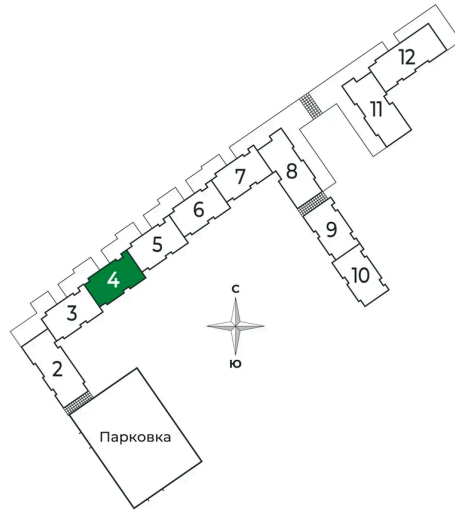

Не является публичной офертой, цена может быть скорректирована. Информация взята с сайта «sertolovo-park.ru»

На этаже 3

1 комнатная 32.91 м²

Адрес офиса продаж

Ленинградская обл, Всеволожский р-н, г Сертолово

03.04.2025 12:41 (Мск)

Не является публичной офертой, цена может быть скорректирована. Информация взята с сайта «sertolovo-park.ru»

На генплане 2 очередь

1 комнатная 32.91 м²

Адрес офиса продаж

Ленинградская обл, Всеволожский р-н, г
Сертолово