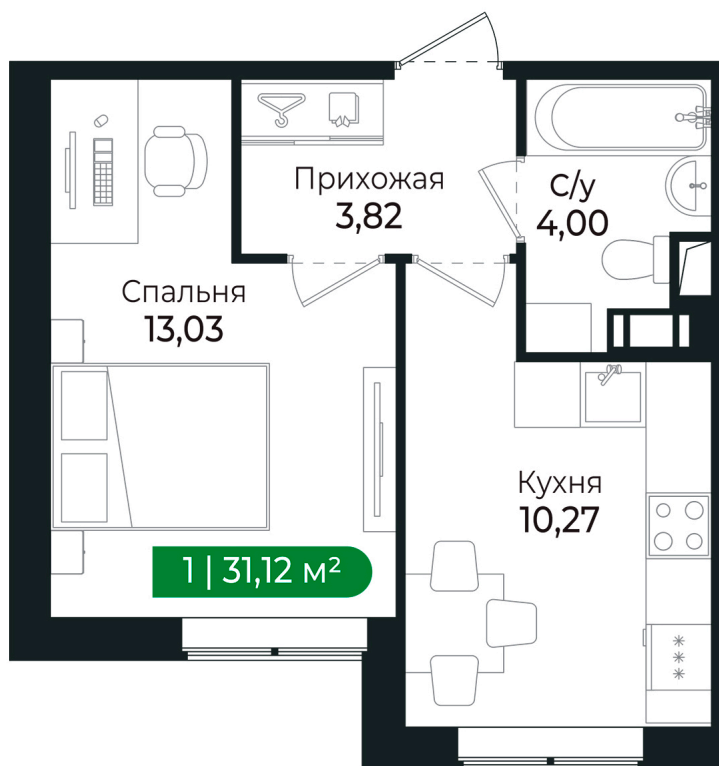

Номер: 208

1 комнатная 31.12 м²

Отсканируйте QR-код и
смотрите на сайте sertolovo-park.ru

5 707 408 руб.

В ипотеку от 12 789 руб.

Чистовая отделка

Во двор

Корпус	3 очередь	Этаж	1
Секция	8	Сдача	4 кв. 2025

1 комнатная 31.12 м²

Адрес офиса продаж

Ленинградская обл, Всеволожский р-н, г Сертолово

04.04.2025 12:53 (Мск)

Не является публичной офертой, цена может быть скорректирована. Информация взята с сайта «sertolovo-park.ru»

На генплане 3 очередь

1 комнатная 31.12 м²

Адрес офиса продаж

Ленинградская обл, Всеволожский р-н, г
Сертолово

04.04.2025 12:53 (Мск)

Не является публичной офертой, цена может быть скорректирована. Информация взята с сайта «sertolovo-park.ru»