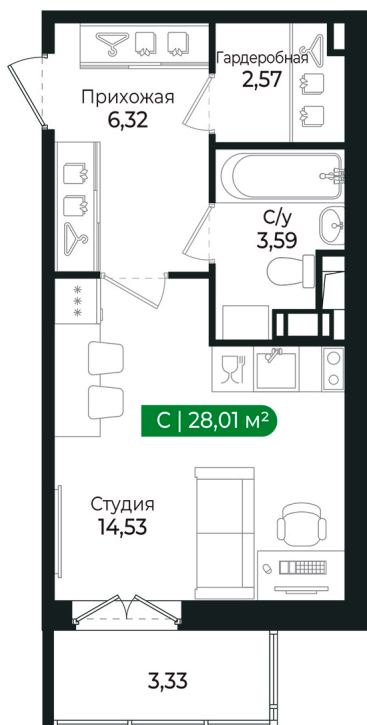

# Студия 28.01 м<sup>2</sup>

Отсканируйте QR-код и  
смотрите на сайте [sertolovo-park.ru](http://sertolovo-park.ru)

## 5 753 254 руб.

В ипотеку от 12 892 руб.

Чистовая отделка

Вид на лес

С балконом

Корпус	2 очередь	Этаж	2
Секция	4	Сдача	2 кв. 2025

Адрес офиса продаж

Ленинградская обл, Всеволожский р-н, г Сертолово