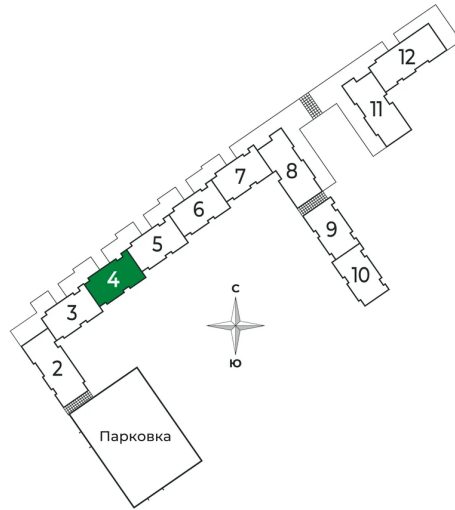

Сдача

2 кв. 2025

19.09.2024, 21:34

Не является публичной офертой, цена может быть скорректирована.
Информация взята с сайта «sertolovo-park.ru»

На этаже 2

Студия 28.01 м²

19.09.2024, 21:34

Не является публичной офертой, цена может быть скорректирована.

Информация взята с сайта «sertolovo-park.ru»

На генплане 2 очередь

Студия 28.01 м²

19.09.2024, 21:34

Не является публичной офертой, цена может быть скорректирована.
Информация взята с сайта «sertolovo-park.ru»