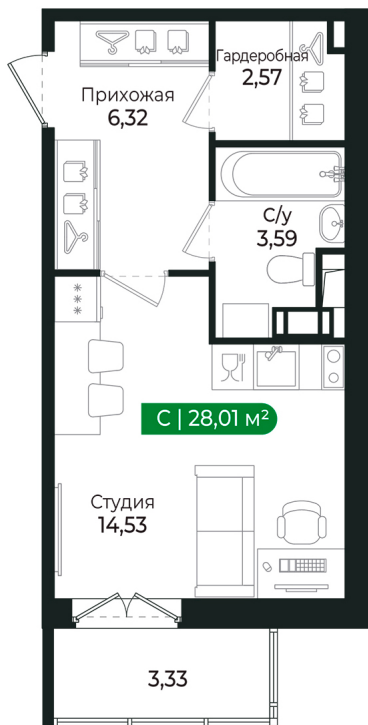

Номер: 72

Студия 28.01 м²

Отсканируйте QR-код и
смотрите на сайте sertolovo-park.ru

~~4 929 760 руб.~~

4 535 379 руб.

В ипотеку от 14 148 руб.

Скидка 8% на студии

Чистовая отделка

Вид на лес

С балконом

Корпус

2 очередь

Этаж

2

Секция

4

Сдача

2 кв. 2025

19.09.2024, 21:34

Не является публичной офертой, цена может быть скорректирована.
Информация взята с сайта «sertolovo-park.ru»

На этаже 2

Студия 28.01 м²

19.09.2024, 21:34

Не является публичной офертой, цена может быть скорректирована.

Информация взята с сайта «sertolovo-park.ru»

На генплане 2 очередь

Студия 28.01 м²

19.09.2024, 21:34

Не является публичной офертой, цена может быть скорректирована.
Информация взята с сайта «sertolovo-park.ru»