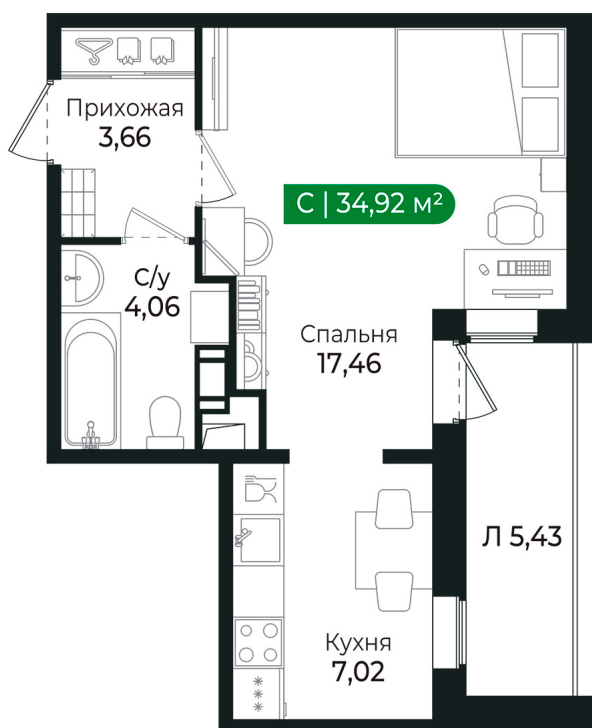

Номер: 88

Студия 34.92 м²

Отсканируйте QR-код и
смотрите на сайте sertolovo-park.ru

6 491 628 руб.

В ипотеку от 9 012 руб.

Чистовая отделка

Во двор

С лоджией

Корпус	3 очередь	Этаж	3
Секция	5	Сдача	4 кв. 2025

23.11.2024, 12:34

Не является публичной офертой, цена может быть скорректирована.
Информация взята с сайта «sertolovo-park.ru»

На этаже 3

Студия 34.92 м²

23.11.2024, 12:34

Не является публичной офертой, цена может быть скорректирована.
Информация взята с сайта «sertolovo-park.ru»

На генплане 3 очередь

Студия 34.92 м²

23.11.2024, 12:34

Не является публичной офертой, цена может быть скорректирована.
Информация взята с сайта «sertolovo-park.ru»