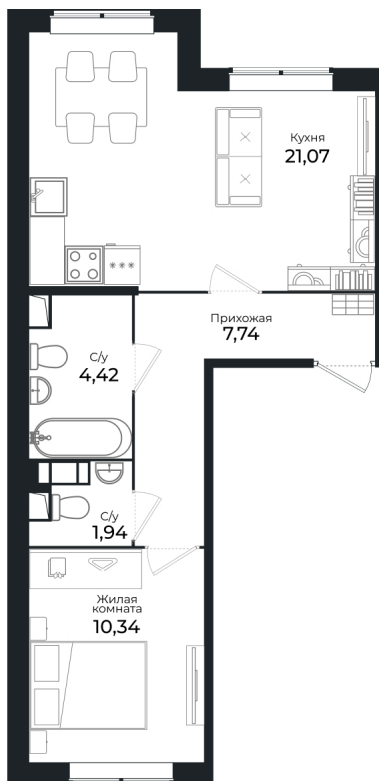

Номер: 40

# 1 комнатная 44.6 м<sup>2</sup>

Отсканируйте QR-код и  
смотрите на сайте [sertolovo-park.ru](http://sertolovo-park.ru)

## 8 807 040 руб.

В ипотеку от 19 735 руб.

Чистовая отделка

Вид на лес

Корпус	1 очередь	Этаж	1
Секция	2	Сдача	3 кв. 2024

Адрес офиса продаж

Ленинградская обл, Всеволожский р-н, г Сертолово

02.04.2025 13:24 (Мск)