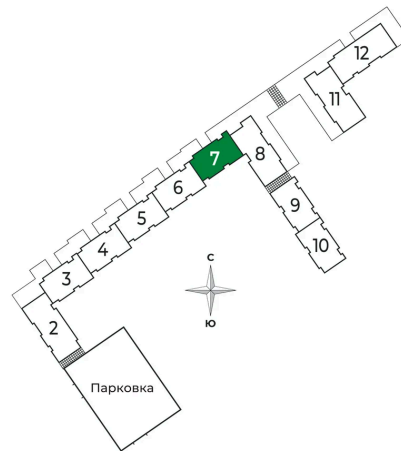

Номер: 179

1 комнатная 35.49 м²

Отсканируйте QR-код и
смотрите на сайте sertolovo-park.ru

6 782 139 руб.

В ипотеку от 15 197 руб.

Чистовая отделка

Вид на лес

Корпус	2 очередь	Этаж	1
Секция	7	Сдача	2 кв. 2025

1 комнатная 35.49 м²

Адрес офиса продаж

Ленинградская обл, Всеволожский рн, г Сертолово

04.04.2025 06:57 (Мск)

Не является публичной офертой, цена может быть скорректирована. Информация взята с сайта «sertolovo-park.ru»

На генплане 2 очередь

1 комнатная 35.49 м²

Адрес офиса продаж

Ленинградская обл, Всеволожский р-н, г
Сертолово

04.04.2025 06:57 (Мск)

Не является публичной офертой, цена может быть скорректирована. Информация взята с сайта «sertolovo-park.ru»