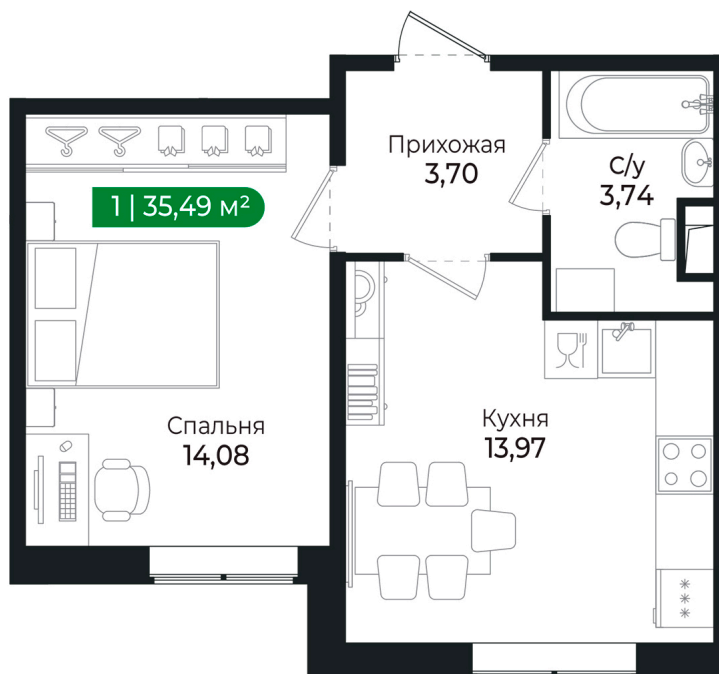

Номер: 179

1 комнатная 35.49 м²

Отсканируйте QR-код и
смотрите на сайте sertolovo-park.ru

6 782 139 руб.

В ипотеку от 15 197 руб.

Чистовая отделка

Вид на лес

Корпус	2 очередь	Этаж	1
Секция	7	Сдача	2 кв. 2025

1 комнатная 35.49 м²

Адрес офиса продаж

Ленинградская обл, Всеволожский рн, г Сертолово

04.04.2025 06:57 (Мск)

Не является публичной офертой, цена может быть скорректирована. Информация взята с сайта «sertolovo-park.ru»

На генплане 2 очередь

1 комнатная 35.49 м²

Адрес офиса продаж

Ленинградская обл, Всеволожский р-н, г
Сертолово

04.04.2025 06:57 (Мск)

Не является публичной офертой, цена может быть скорректирована. Информация взята с сайта «sertolovo-park.ru»