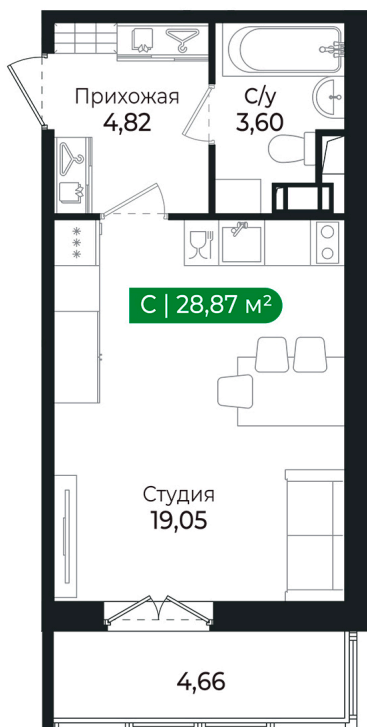

Номер: 205

Студия 28.87 м²

Отсканируйте QR-код и
смотрите на сайте sertolovo-park.ru

5 771 113 руб.

В ипотеку от 12 932 руб.

Чистовая отделка

Во двор

С балконом

На этаже 8

Студия 28.87 м²

Адрес офиса продаж

Ленинградская обл, Всеволожский р-н, г Сертолово

04.04.2025 07:59 (Мск)

Не является публичной офертой, цена может быть скорректирована. Информация взята с сайта «sertolovo-park.ru»

На генплане 3 очередь

Студия 28.87 м²

Адрес офиса продаж

Ленинградская обл, Всеволожский р-н, г
Сертолово

04.04.2025 07:59 (Мск)

Не является публичной офертой, цена может быть скорректирована. Информация взята с сайта «sertolovo-park.ru»