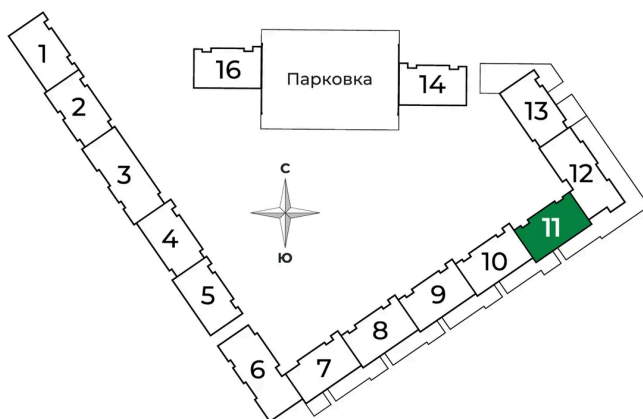

03.04.2025 12:46 (Мск)

Не является публичной офертой, цена может быть скорректирована. Информация взята с сайта «sertolovo-park.ru»

На этаже 8

2 комнатная 53.17 м²

Адрес офиса продаж

Ленинградская обл, Всеволожский р-н, г Сертолово

03.04.2025 12:46 (Мск)

Не является публичной офертой, цена может быть скорректирована. Информация взята с сайта «sertolovo-park.ru»

На генплане 4 очередь

2 комнатная 53.17 м²

Адрес офиса продаж

Ленинградская обл, Всеволожский р-н, г
Сертолово