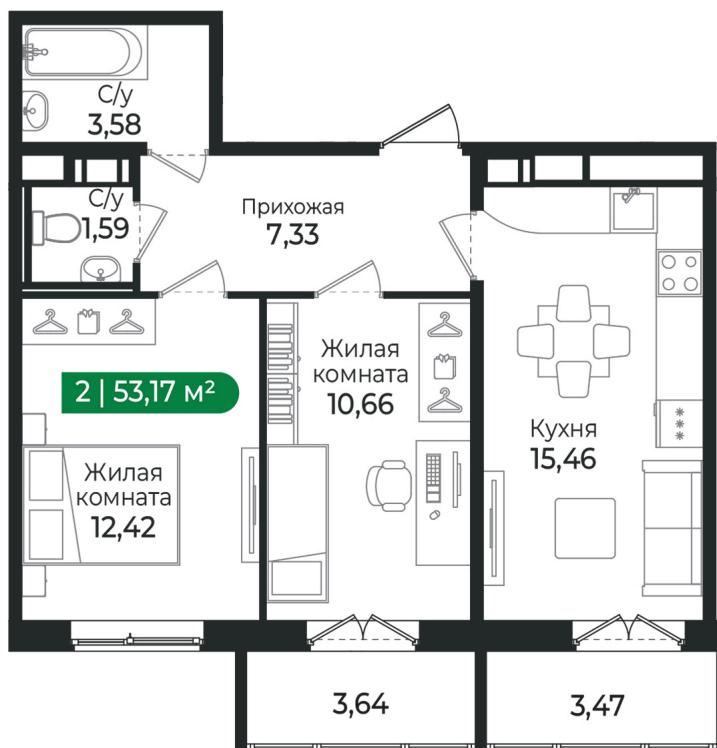

Номер: 372

2 комнатная 53.17 м²

Отсканируйте QR-код и
смотрите на сайте sertolovo-park.ru

8 942 650 руб.

В ипотеку от 20 039 руб.

Чистовая отделка

Двор

С балконом

03.04.2025 12:46 (Мск)

Не является публичной офертой, цена может быть скорректирована. Информация взята с сайта «sertolovo-park.ru»

На этаже 8

2 комнатная 53.17 м²

Адрес офиса продаж

Ленинградская обл, Всеволожский р-н, г Сертолово

03.04.2025 12:46 (Мск)

Не является публичной офертой, цена может быть скорректирована. Информация взята с сайта «sertolovo-park.ru»

На генплане 4 очередь

2 комнатная 53.17 м²

Адрес офиса продаж

Ленинградская обл, Всеволожский р-н, г
Сертолово