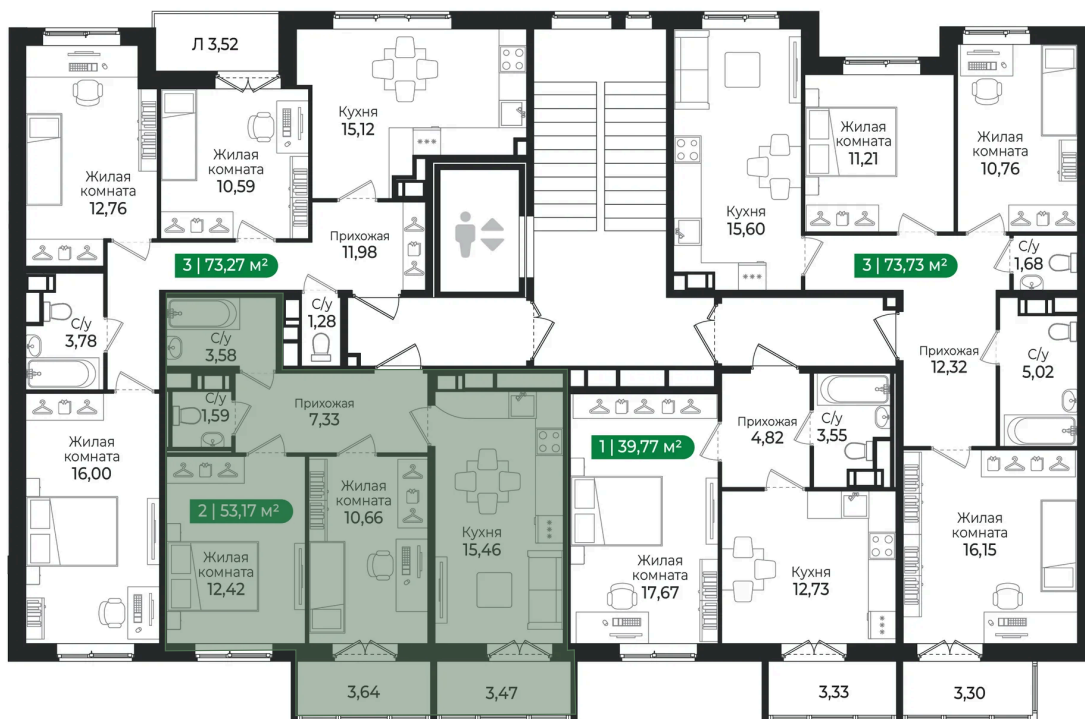

Номер: 372

2 комнатная 53.17 м²

Отсканируйте QR-код и
смотрите на сайте sertolovo-park.ru

8 942 650 руб.

В ипотеку от 20 039 руб.

Чистовая отделка

Двор

С балконом

03.04.2025 12:46 (Мск)

Не является публичной офертой, цена может быть скорректирована. Информация взята с сайта «sertolovo-park.ru»

На этаже 8

2 комнатная 53.17 м²

Адрес офиса продаж

Ленинградская обл, Всеволожский р-н, г Сертолово

03.04.2025 12:46 (Мск)

Не является публичной офертой, цена может быть скорректирована. Информация взята с сайта «sertolovo-park.ru»

На генплане 4 очередь

2 комнатная 53.17 м²

Адрес офиса продаж

Ленинградская обл, Всеволожский р-н, г
Сертолово