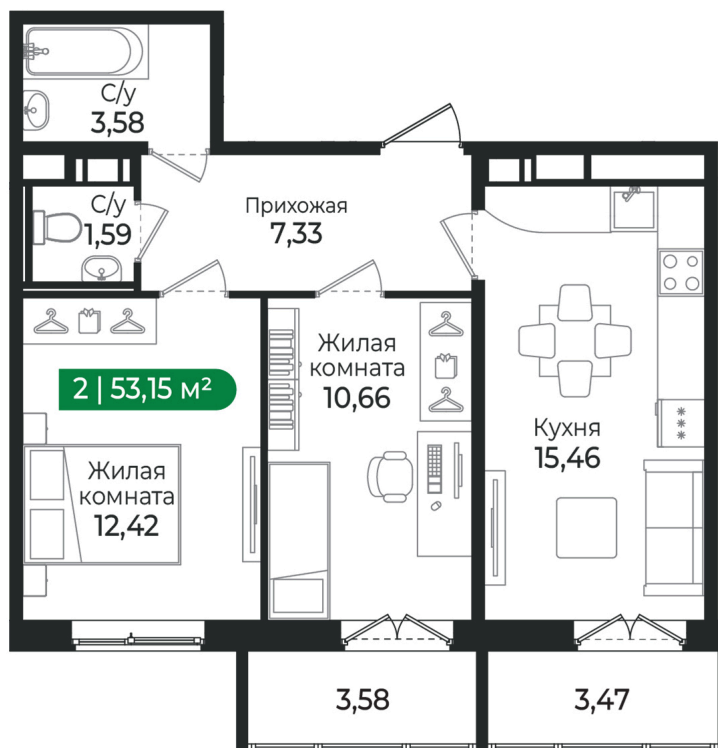

Номер: 328

2 комнатная 53.15 м²

Отсканируйте QR-код и
смотрите на сайте sertolovo-park.ru

8 738 390 руб.

В ипотеку от 19 581 руб.

Чистовая отделка

Двор

С балконом

03.04.2025 12:44 (Мск)

Не является публичной офертой, цена может быть скорректирована. Информация взята с сайта «sertolovo-park.ru»

На этаже 4

2 комнатная 53.15 м²

Адрес офиса продаж

Ленинградская обл, Всеволожский р-н, г Сертолово

03.04.2025 12:44 (Мск)

Не является публичной офертой, цена может быть скорректирована. Информация взята с сайта «sertolovo-park.ru»

На генплане 4 очередь

2 комнатная 53.15 м²

Адрес офиса продаж

Ленинградская обл, Всеволожский р-н, г
Сертолово