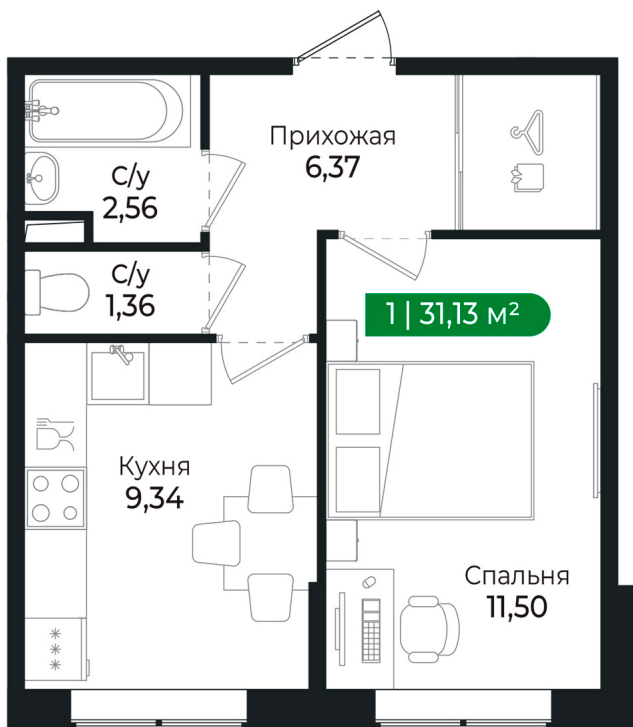

Номер: 102

1 комнатная 31.13 м²

Отсканируйте QR-код и
смотрите на сайте sertolovo-park.ru

5 983 186 руб.

В ипотеку от 13 407 руб.

Чистовая отделка

Вид на лес

Корпус	2 очередь	Этаж	1
Секция	5	Сдача	2 кв. 2025

1 комнатная 31.13 м²

Адрес офиса продаж

Ленинградская обл, Всеволожский р-н, г Сертолово

03.04.2025 12:36 (Мск)

Не является публичной офертой, цена может быть скорректирована. Информация взята с сайта «sertolovo-park.ru»

На генплане 2 очередь

1 комнатная 31.13 м²

Адрес офиса продаж

Ленинградская обл, Всеволожский р-н, г
Сертолово

03.04.2025 12:36 (Мск)

Не является публичной офертой, цена может быть скорректирована. Информация взята с сайта «sertolovo-park.ru»