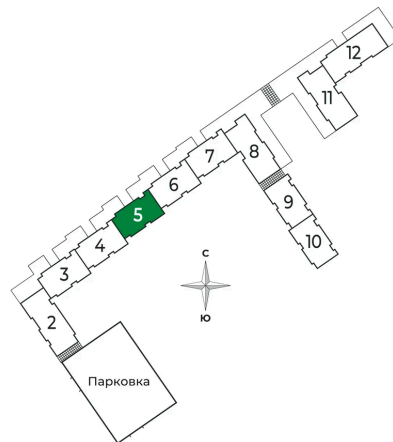

Номер: 102

1 комнатная 31.13 м²

Отсканируйте QR-код и
смотрите на сайте sertolovo-park.ru

5 983 186 руб.

В ипотеку от 13 407 руб.

Чистовая отделка

Вид на лес

Корпус	2 очередь	Этаж	1
Секция	5	Сдача	2 кв. 2025

1 комнатная 31.13 м²

Адрес офиса продаж

Ленинградская обл, Всеволожский р-н, г Сертолово

03.04.2025 12:36 (Мск)

Не является публичной офертой, цена может быть скорректирована. Информация взята с сайта «sertolovo-park.ru»

На генплане 2 очередь

1 комнатная 31.13 м²

Адрес офиса продаж

Ленинградская обл, Всеволожский р-н, г
Сертолово

03.04.2025 12:36 (Мск)

Не является публичной офертой, цена может быть скорректирована. Информация взята с сайта «sertolovo-park.ru»