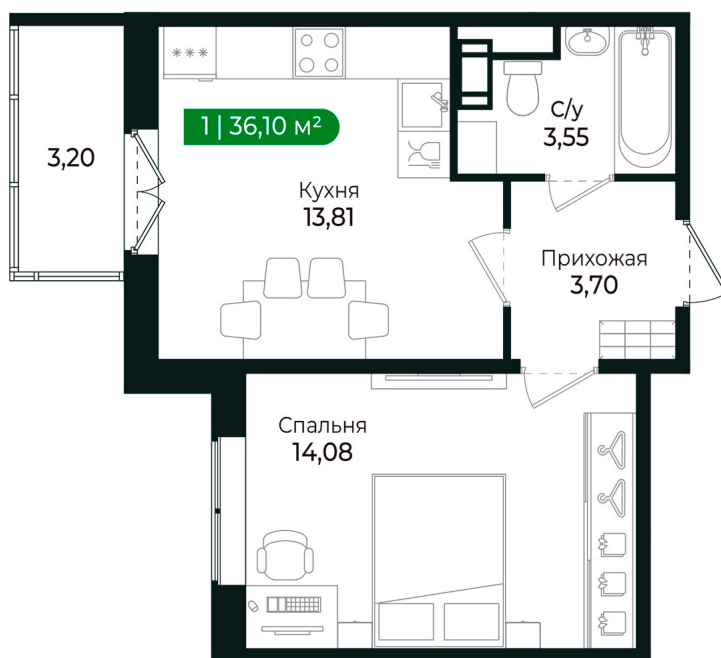

Номер: 280

1 комнатная 36.1 м²

Отсканируйте QR-код и
смотрите на сайте sertolovo-
park.ru

7 256 100 руб.

В ипотеку от 16 259 руб.

Чистовая отделка

Во двор

С балконом

Корпус	2 очередь	Этаж	3
Секция	9	Сдача	2 кв. 2025

Адрес офиса продаж

Ленинградская обл, Всеволожский р-н, г Сертолово

05.04.2025 11:21 (Мск)

Не является публичной офертой, цена может быть скорректирована. Информация взята с сайта «sertolovo-park.ru»

На этаже 3

1 комнатная 36.1 м²

Адрес офиса продаж

Ленинградская обл, Всеволожский р-н, г Сертолово

05.04.2025 11:21 (Мск)

Не является публичной офертой, цена может быть скорректирована. Информация взята с сайта «sertolovo-park.ru»

На генплане 2 очередь

1 комнатная 36.1 м²

Адрес офиса продаж

Ленинградская обл, Всеволожский р-н, г
Сертолово

05.04.2025 11:21 (Мск)

Не является публичной офертой, цена может быть скорректирована. Информация взята с сайта «sertolovo-park.ru»