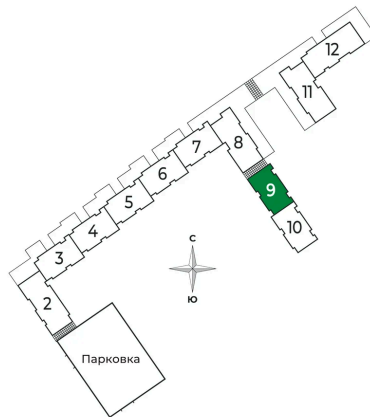

Номер: 280

1 комнатная 36.1 м²

Отсканируйте QR-код и
смотрите на сайте sertolovo-
park.ru

7 256 100 руб.

В ипотеку от 16 259 руб.

Чистовая отделка

Во двор

С балконом

Корпус	2 очередь	Этаж	3
Секция	9	Сдача	2 кв. 2025

Адрес офиса продаж

Ленинградская обл, Всеволожский р-н, г Сертолово

05.04.2025 11:21 (Мск)

Не является публичной офертой, цена может быть скорректирована. Информация взята с сайта «sertolovo-park.ru»

На этаже 3

1 комнатная 36.1 м²

Адрес офиса продаж

Ленинградская обл, Всеволожский р-н, г Сертолово

05.04.2025 11:21 (Мск)

Не является публичной офертой, цена может быть скорректирована. Информация взята с сайта «sertolovo-park.ru»

На генплане 2 очередь

1 комнатная 36.1 м²

Адрес офиса продаж

Ленинградская обл, Всеволожский р-н, г
Сертолово

05.04.2025 11:21 (Мск)

Не является публичной офертой, цена может быть скорректирована. Информация взята с сайта «sertolovo-park.ru»