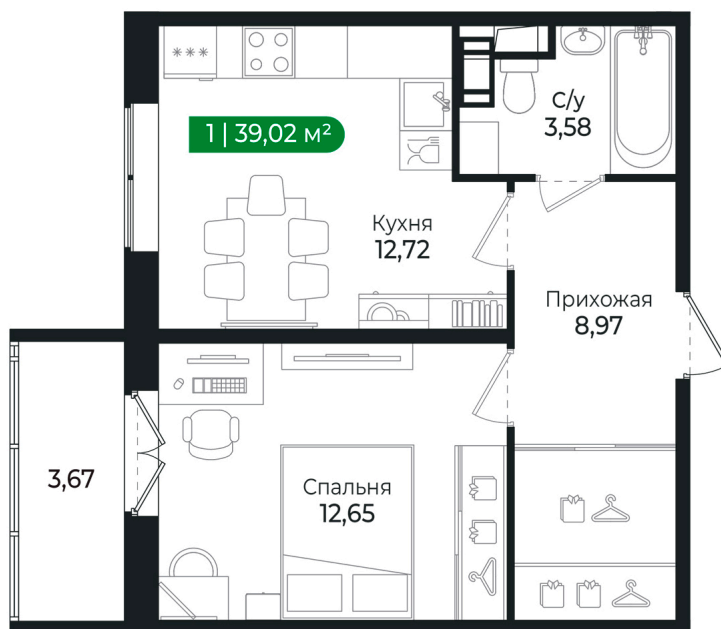

Номер: 258

Отсканируйте QR-код и
смотрите на сайте
sertolovo-park.ru

1 комнатная 39.02 м²

7 928 864 руб.

В ипотеку от 17 767 руб.

Чистовая отделка

Во двор

С балконом

Не является публичной офертой, цена может быть скорректирована. Информация взята с сайта «sertolovo-park.ru»

На этаже 7

1 комнатная 39.02 м²

Адрес офиса продаж

Ленинградская обл, Всеволожский р-н, г Сертолово

04.04.2025 04:36 (Мск)

Не является публичной офертой, цена может быть скорректирована. Информация взята с сайта «sertolovo-park.ru»

На генплане 2 очередь

1 комнатная 39.02 м²

Адрес офиса продаж

Ленинградская обл, Всеволожский р-н, г
Сертолово