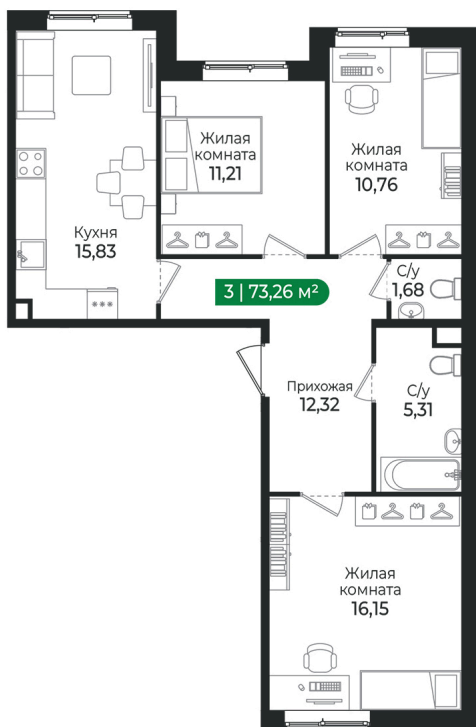

# 3 комнатная 73.26 м<sup>2</sup>

Отсканируйте QR-код и  
смотрите на сайте  
sertolovo-park.ru

## 11 868 120 руб.

В ипотеку от 26 594 руб.

Чистовая отделка

Двор

Корпус	4 очередь	Этаж	2
Секция	11		

Адрес офиса продаж

Ленинградская обл, Всеволожский р-н, г Сертолово

04.04.2025 04:29 (Мск)

# На этаже 2

3 комнатная 73.26 м<sup>2</sup>

Адрес офиса продаж

Ленинградская обл, Всеволожский р-н, г Сертолово

04.04.2025 04:29 (Мск)

Не является публичной офертой, цена может быть скорректирована. Информация взята с сайта «sertolovo-park.ru»

# На генплане 4 очередь

3 комнатная 73.26 м<sup>2</sup>

Адрес офиса продаж

Ленинградская обл, Всеволожский р-н, г  
Сертолово

04.04.2025 04:29 (Мск)

Не является публичной офертой, цена может быть скорректирована. Информация взята с сайта «sertolovo-park.ru»