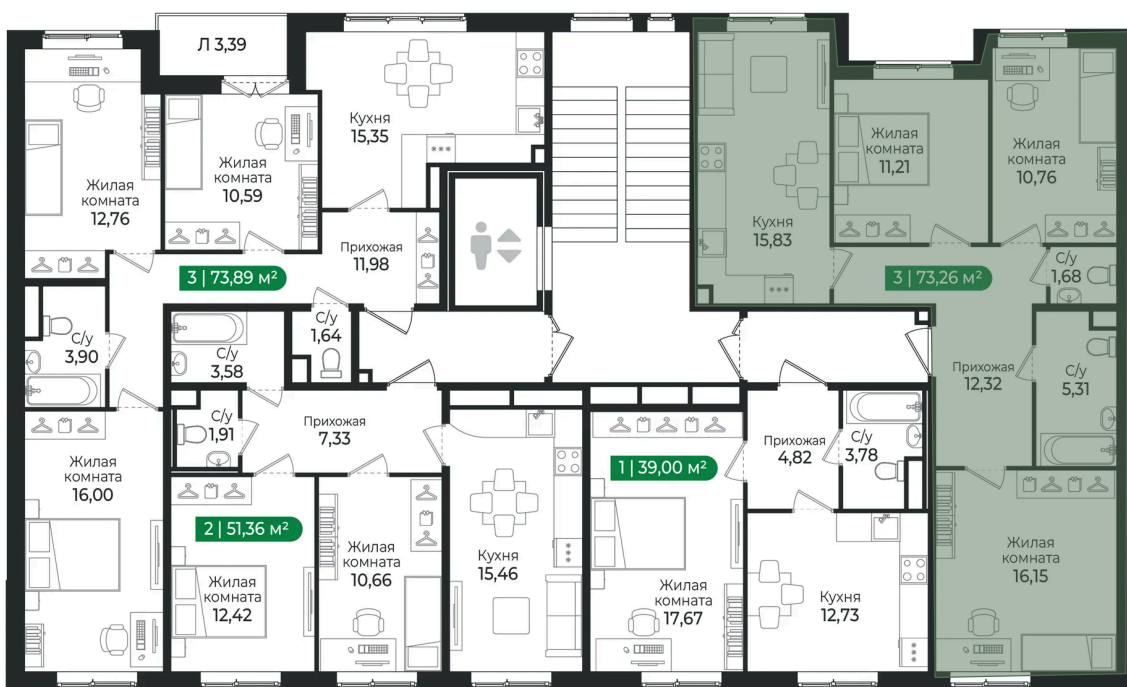

# 3 комнатная 73.26 м<sup>2</sup>

Отсканируйте QR-код и  
смотрите на сайте  
sertolovo-park.ru

## 11 868 120 руб.

В ипотеку от 26 594 руб.

Чистовая отделка

Двор

Корпус	4 очередь	Этаж	2
Секция	11		

Адрес офиса продаж

Ленинградская обл, Всеволожский р-н, г Сертолово

04.04.2025 04:29 (Мск)

# На этаже 2

3 комнатная 73.26 м<sup>2</sup>

Адрес офиса продаж

Ленинградская обл, Всеволожский р-н, г Сертолово

04.04.2025 04:29 (Мск)

Не является публичной офертой, цена может быть скорректирована. Информация взята с сайта «sertolovo-park.ru»

# На генплане 4 очередь

3 комнатная 73.26 м<sup>2</sup>

Адрес офиса продаж

Ленинградская обл, Всеволожский р-н, г  
Сертолово

04.04.2025 04:29 (Мск)

Не является публичной офертой, цена может быть скорректирована. Информация взята с сайта «sertolovo-park.ru»