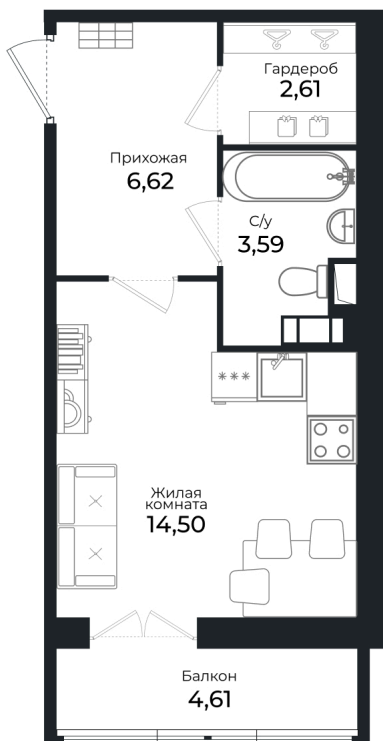

Номер: 152

Студия 27.2 м²

Отсканируйте QR-код и
смотрите на сайте sertolovo-park.ru

5 904 140 руб.

В ипотеку от 8 197 руб.

Чистовая отделка

Вид на лес

С балконом

Корпус	1 очередь	Этаж	8
Секция	4	Сдача	3 кв. 2024

22.11.2024, 15:23

Не является публичной офертой, цена может быть скорректирована.
Информация взята с сайта «sertolovo-park.ru»

На этаже 8

Студия 27.2 м²

22.11.2024, 15:23

Не является публичной офертой, цена может быть скорректирована.
Информация взята с сайта «sertolovo-park.ru»

На генплане 1 очередь

Студия 27.2 м²

22.11.2024, 15:23

Не является публичной офертой, цена может быть скорректирована.
Информация взята с сайта «sertolovo-park.ru»