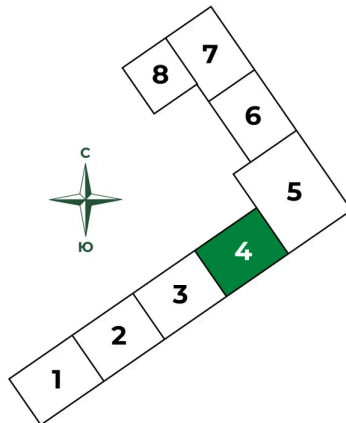

Номер: 152

Студия 27.2 м²

Отсканируйте QR-код и
смотрите на сайте sertolovo-park.ru

5 904 140 руб.

В ипотеку от 8 197 руб.

Чистовая отделка

Вид на лес

С балконом

Корпус	1 очередь	Этаж	8
Секция	4	Сдача	3 кв. 2024

22.11.2024, 15:23

Не является публичной офертой, цена может быть скорректирована.
Информация взята с сайта «sertolovo-park.ru»

На этаже 8

Студия 27.2 м²

22.11.2024, 15:23

Не является публичной офертой, цена может быть скорректирована.
Информация взята с сайта «sertolovo-park.ru»

На генплане 1 очередь

Студия 27.2 м²

22.11.2024, 15:23

Не является публичной офертой, цена может быть скорректирована.
Информация взята с сайта «sertolovo-park.ru»