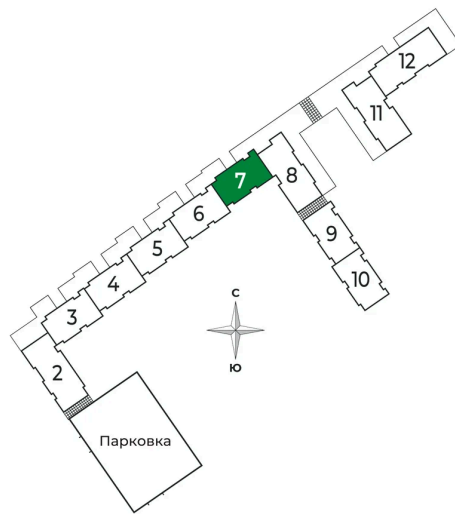

Номер: 213

Отсканируйте QR-код и
смотрите на сайте sertolovo-
park.ru

1 комнатная 36.88 м²

7 291 176 руб.

В ипотеку от 16 338 руб.

Чистовая отделка

Вид на лес

Корпус	2 очередь	Этаж	8
Секция	7	Сдача	2 кв. 2025

1 комнатная 36.88 м²

Адрес офиса продаж

Ленинградская обл, Всеволожский рн, г Сертолово

04.04.2025 07:33 (Мск)

Не является публичной офертой, цена может быть скорректирована. Информация взята с сайта «sertolovo-park.ru»

На генплане 2 очередь

1 комнатная 36.88 м²

Адрес офиса продаж

Ленинградская обл, Всеволожский р-н, г
Сертолово

04.04.2025 07:33 (Мск)

Не является публичной офертой, цена может быть скорректирована. Информация взята с сайта «sertolovo-park.ru»