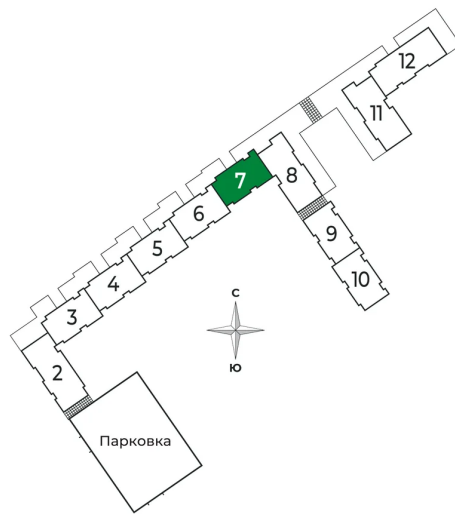

Вид на лес

Корпус

2 очередь

Этаж

8

Секция

7

Сдача

2 кв. 2025

19.09.2024, 21:50

Не является публичной офертой, цена может быть скорректирована.
Информация взята с сайта «sertolovo-park.ru»

На этаже 8

1 комнатная 36.88 м²

19.09.2024, 21:50

Не является публичной офертой, цена может быть скорректирована.

Информация взята с сайта «sertolovo-park.ru»

На генплане 2
очередь

1 комнатная 36.88 м²

19.09.2024, 21:50

Не является публичной офертой, цена может быть скорректирована.
Информация взята с сайта «sertolovo-park.ru»