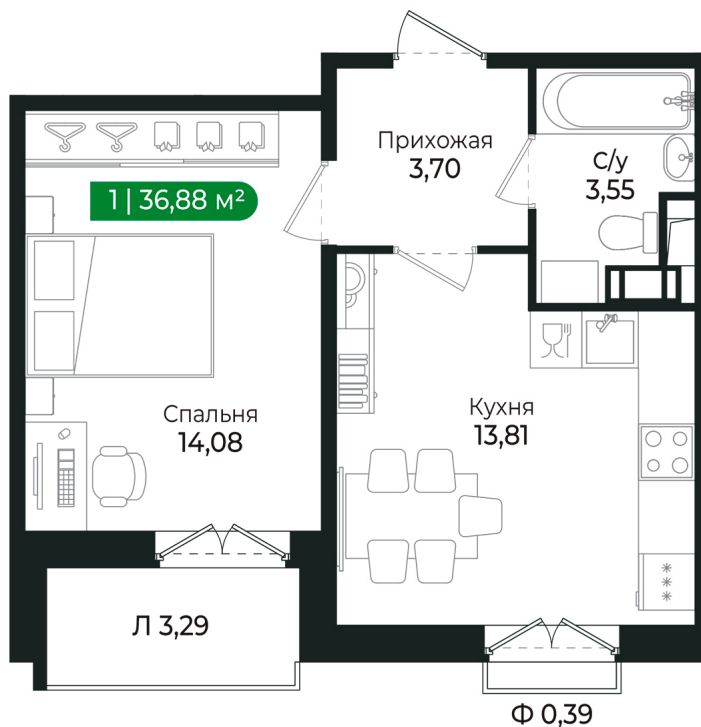

Номер: 213

Отсканируйте QR-код и
смотрите на сайте sertolovo-park.ru

1 комнатная 36.88 м²

~~6 269 600 руб.~~

5 956 120 руб.

В ипотеку от 16 903 руб.

Скидка 5% на квартиры

Чистовая отделка

Вид на лес

Корпус

2 очередь

Этаж

8

Секция

7

Сдача

2 кв. 2025

19.09.2024, 21:50

Не является публичной офертой, цена может быть скорректирована.
Информация взята с сайта «sertolovo-park.ru»

На этаже 8

1 комнатная 36.88 м²

19.09.2024, 21:50

Не является публичной офертой, цена может быть скорректирована.

Информация взята с сайта «sertolovo-park.ru»

На генплане 2
очередь

1 комнатная 36.88 м²

19.09.2024, 21:50

Не является публичной офертой, цена может быть скорректирована.
Информация взята с сайта «sertolovo-park.ru»