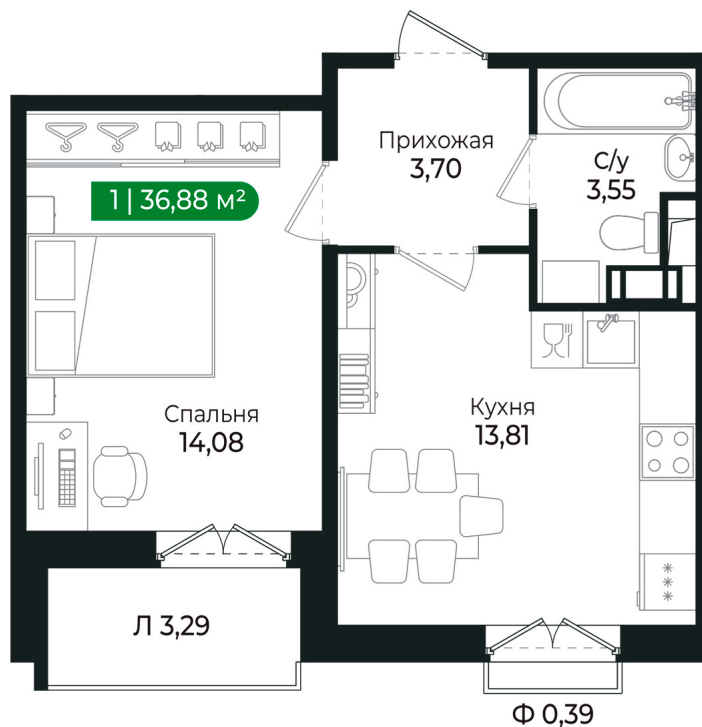

Номер: 213

Отсканируйте QR-код и
смотрите на сайте sertolovo-
park.ru

1 комнатная 36.88 м²

7 291 176 руб.

В ипотеку от 16 338 руб.

Чистовая отделка

Вид на лес

Корпус	2 очередь	Этаж	8
Секция	7	Сдача	2 кв. 2025

1 комнатная 36.88 м²

Адрес офиса продаж

Ленинградская обл, Всеволожский рн, г Сертолово

04.04.2025 07:33 (Мск)

Не является публичной офертой, цена может быть скорректирована. Информация взята с сайта «sertolovo-park.ru»

На генплане 2 очередь

1 комнатная 36.88 м²

Адрес офиса продаж

Ленинградская обл, Всеволожский р-н, г
Сертолово

04.04.2025 07:33 (Мск)

Не является публичной офертой, цена может быть скорректирована. Информация взята с сайта «sertolovo-park.ru»