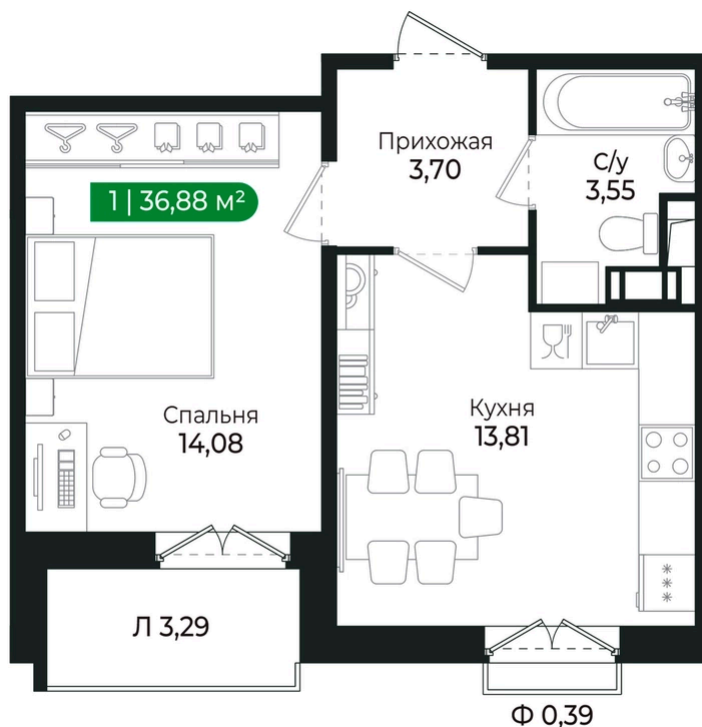

Сертолово Парк

Адрес

Ленинградская обл,
Всеволожский р-н, г
Сертолово

Номер 203

Квартира 1-комнатная 36,88 м²

Чистовая отделка

Вид вид на лес

Корпус	2 очередь	Секция	7
Этаж	6	Сдача	2 кв. 2025

7 180 536 руб

Ипотека от 17 732 руб/мес

Отсканируйте QR-код и смотрите на сайте
sertolovo-park.ru

На этаже 6

Квартира 1-комнатная 36,88 м²

Генплан, 2 очередь

Офис продаж

Адрес