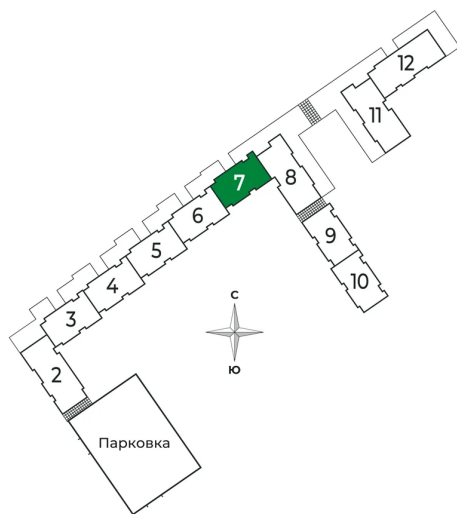

Вид на лес

Корпус

2 очередь

Этаж

6

Секция

7

Сдача

2 кв. 2025

19.09.2024, 21:52

Не является публичной офертой, цена может быть скорректирована.
Информация взята с сайта «sertolovo-park.ru»

На этаже 6

1 комнатная 36.88 м²

19.09.2024, 21:52

Не является публичной офертой, цена может быть скорректирована.
Информация взята с сайта «sertolovo-park.ru»

На генплане 2 очередь

1 комнатная 36.88 м²

19.09.2024, 21:52

Не является публичной офертой, цена может быть скорректирована.
Информация взята с сайта «sertolovo-park.ru»