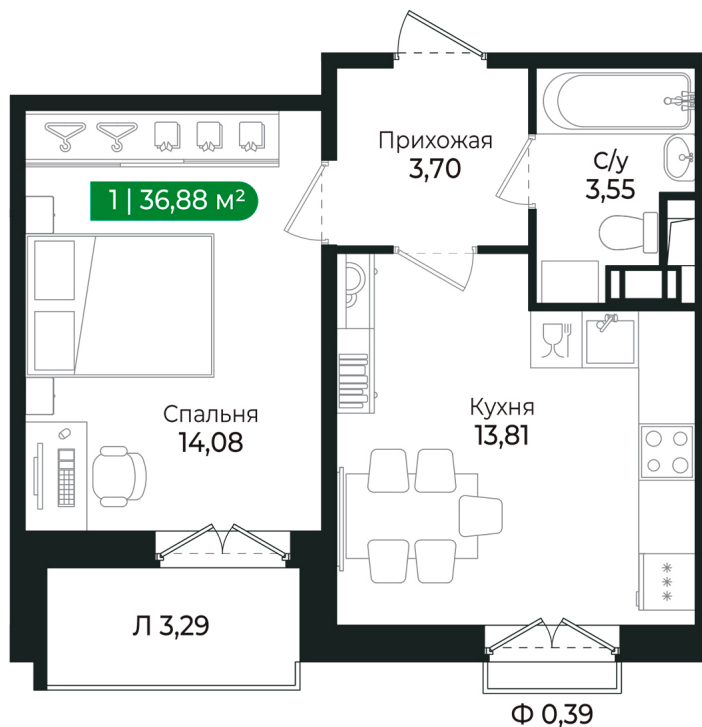

Номер: 203

Отсканируйте QR-код и
смотрите на сайте sertolovo-park.ru

1 комнатная 36.88 м²

~~6 269 600 руб.~~

5 956 120 руб.

В ипотеку от 16 903 руб.

Скидка 5% на квартиры

Чистовая отделка

Вид на лес

Корпус

2 очередь

Этаж

6

Секция

7

Сдача

2 кв. 2025

19.09.2024, 21:52

Не является публичной офертой, цена может быть скорректирована.
Информация взята с сайта «sertolovo-park.ru»

На этаже 6

1 комнатная 36.88 м²

19.09.2024, 21:52

Не является публичной офертой, цена может быть скорректирована.
Информация взята с сайта «sertolovo-park.ru»

На генплане 2 очередь

1 комнатная 36.88 м²

19.09.2024, 21:52

Не является публичной офертой, цена может быть скорректирована.
Информация взята с сайта «sertolovo-park.ru»