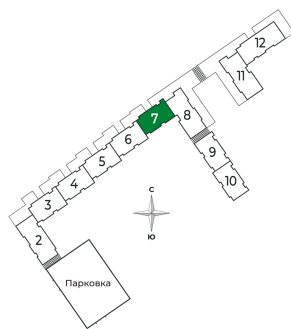

Сертолово Парк

Адрес

Ленинградская обл,
Всеволожский р-н, г
Сертолово

Номер 203

Квартира 1-комнатная 36,88 м²

Чистовая отделка

Вид вид на лес

Корпус	2 очередь	Секция	7
Этаж	6	Сдача	2 кв. 2025

7 180 536 руб

Ипотека от 17 732 руб/мес

Отсканируйте QR-код и смотрите на сайте
sertolovo-park.ru

На этаже 6

Квартира 1-комнатная 36,88 м²

Генплан, 2 очередь

Офис продаж

Адрес