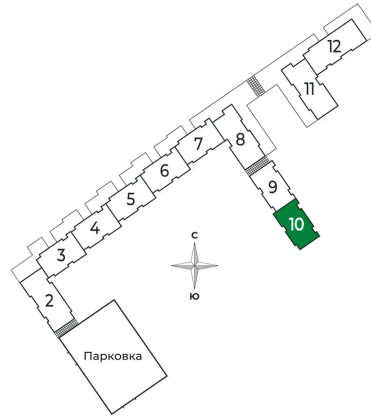

Номер: 316

Студия 26.9 м²

Отсканируйте QR-код и
смотрите на сайте sertolovo-park.ru

5 850 589 руб.

В ипотеку от 11 549 руб.

Чистовая отделка

Во двор

С балконом

Корпус	2 очередь	Этаж	3
Секция	10	Сдача	2 кв. 2025

03.06.2026 09:21 (Мск)

Не является публичной офертой, цена может быть скорректирована.
Информация взята с сайта «sertolovo-park.ru».

На этаже 3

Студия 26.9 м²

03.06.2026 09:21 (Мск)

Не является публичной офертой, цена может быть скорректирована.
Информация взята с сайта «sertolovo-park.ru».

На генплане 2 очередь

Студия 26.9 м²

03.06.2026 09:21 (Мск)

Не является публичной офертой, цена может быть скорректирована.
Информация взята с сайта «sertolovo-park.ru».