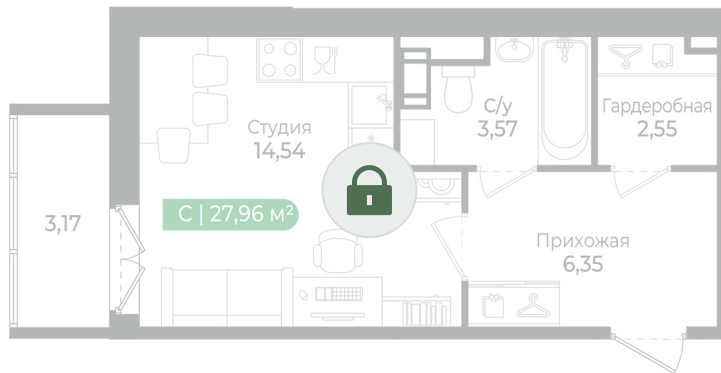

Номер: 316

Студия 26.9 м²

Отсканируйте QR-код и
смотрите на сайте sertolovo-park.ru

5 850 589 руб.

В ипотеку от 11 549 руб.

Чистовая отделка

Во двор

С балконом

Корпус	2 очередь	Этаж	3
Секция	10	Сдача	2 кв. 2025

03.06.2026 09:21 (Мск)

Не является публичной офертой, цена может быть скорректирована.
Информация взята с сайта «sertolovo-park.ru».

На этаже 3

Студия 26.9 м²

03.06.2026 09:21 (Мск)

Не является публичной офертой, цена может быть скорректирована.
Информация взята с сайта «sertolovo-park.ru».

На генплане 2 очередь

Студия 26.9 м²

03.06.2026 09:21 (Мск)

Не является публичной офертой, цена может быть скорректирована.
Информация взята с сайта «sertolovo-park.ru».