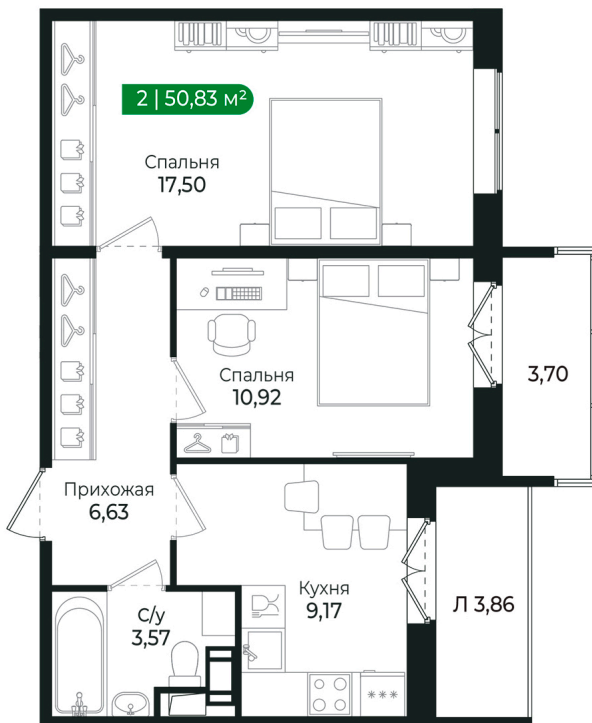

# 2 комнатная 50.83 м<sup>2</sup>

Отсканируйте QR-код и  
смотрите на сайте  
sertolovo-park.ru

## 9 881 352 руб.

В ипотеку от 22 142 руб.

Чистовая отделка

Во двор

С балконом

С лоджией

Корпус	2 очередь	Этаж	5
Секция	8	Сдача	2 кв. 2025

Адрес офиса продаж

# На этаже 5

2 комнатная 50.83 м<sup>2</sup>

Адрес офиса продаж

Ленинградская обл, Всеволожский р-н, г Сертолово

05.04.2025 00:52 (Мск)

Не является публичной офертой, цена может быть скорректирована. Информация взята с сайта «sertolovo-park.ru»