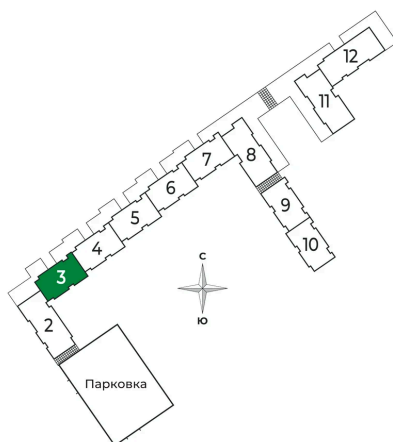

Номер: 37

1 комнатная 30.75 м²

Отсканируйте QR-код и
смотрите на сайте sertolovo-park.ru

5 876 325 руб.

В ипотеку от 13 168 руб.

Чистовая отделка

Вид на лес

Корпус	2 очередь	Этаж	1
Секция	3	Сдача	2 кв. 2025

1 комнатная 30.75 м²

Адрес офиса продаж

Ленинградская обл, Всеволожский р-н, г Сертолово

02.04.2025 13:25 (Мск)

Не является публичной офертой, цена может быть скорректирована. Информация взята с сайта «sertolovo-park.ru»

На генплане 2 очередь

1 комнатная 30.75 м²

Адрес офиса продаж

Ленинградская обл, Всеволожский р-н, г
Сертолово

02.04.2025 13:25 (Мск)

Не является публичной офертой, цена может быть скорректирована. Информация взята с сайта «sertolovo-park.ru»