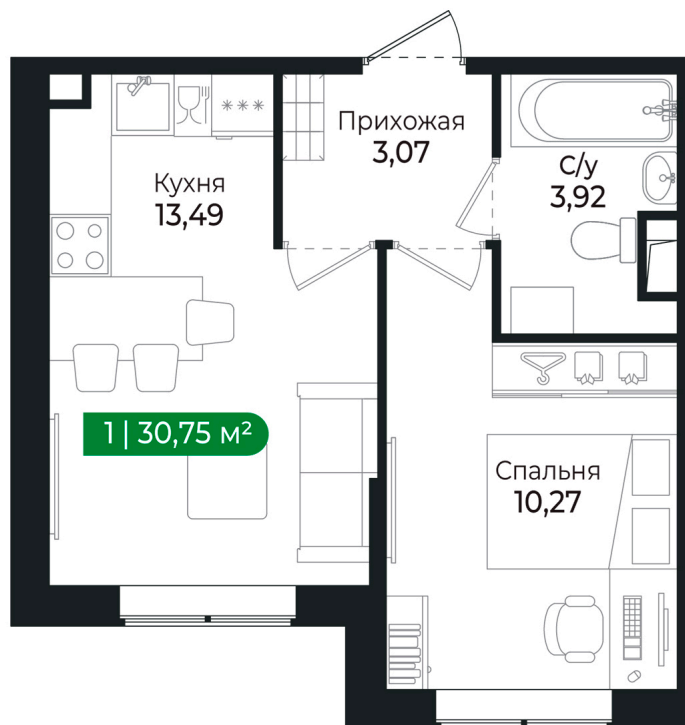

Номер: 37

1 комнатная 30.75 м²

Отсканируйте QR-код и
смотрите на сайте sertolovo-park.ru

5 876 325 руб.

В ипотеку от 13 168 руб.

Чистовая отделка

Вид на лес

Корпус	2 очередь	Этаж	1
Секция	3	Сдача	2 кв. 2025

1 комнатная 30.75 м²

Адрес офиса продаж

Ленинградская обл, Всеволожский р-н, г Сертолово

02.04.2025 13:25 (Мск)

Не является публичной офертой, цена может быть скорректирована. Информация взята с сайта «sertolovo-park.ru»

На генплане 2 очередь

1 комнатная 30.75 м²

Адрес офиса продаж

Ленинградская обл, Всеволожский р-н, г
Сертолово

02.04.2025 13:25 (Мск)

Не является публичной офертой, цена может быть скорректирована. Информация взята с сайта «sertolovo-park.ru»