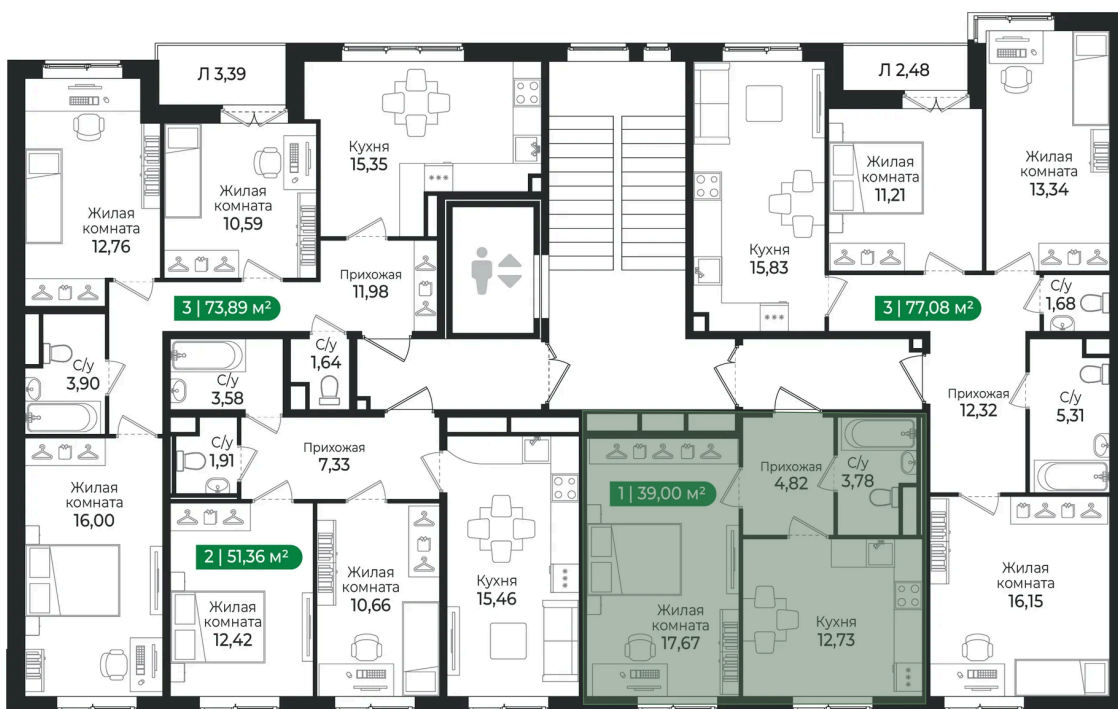

На этаже 2

1 комнатная 39 м²

Адрес офиса продаж

Ленинградская обл, Всеволожский р-н, г Сертолово

04.04.2025 04:15 (Мск)

Не является публичной офертой, цена может быть скорректирована. Информация взята с сайта «sertolovo-park.ru»