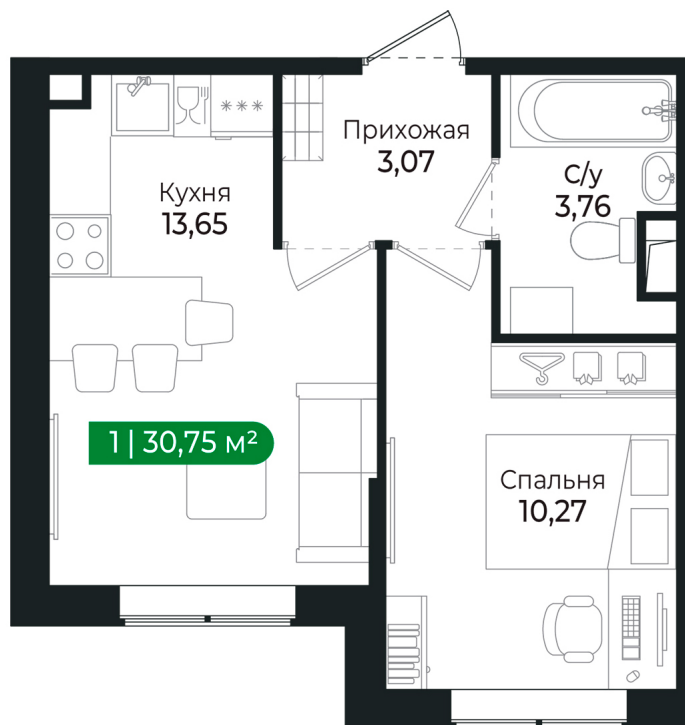

Номер: 136

1 комнатная 30.75 м²

Отсканируйте QR-код и
смотрите на сайте sertolovo-park.ru

~~5 073 750 руб.~~

4 820 063 руб.

В ипотеку от 13 672 руб.

Скидка 5% на квартиры

Чистовая отделка

Вид на лес

Корпус

2 очередь

Этаж

1

Секция

6

Сдача

2 кв. 2025

19.09.2024, 16:58

Не является публичной офертой, цена может быть скорректирована.
Информация взята с сайта «sertolovo-park.ru»

На этаже 1

1 комнатная 30.75 м²

19.09.2024, 16:58

Не является публичной офертой, цена может быть скорректирована.

Информация взята с сайта «sertolovo-park.ru»

На генплане 2
очередь

1 комнатная 30.75 м²

19.09.2024, 16:58

Не является публичной офертой, цена может быть скорректирована.
Информация взята с сайта «sertolovo-park.ru»