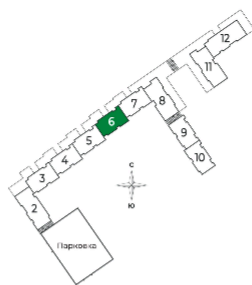

## 5 682 600 руб

Ипотека от 11 955 руб/мес

Отсканируйте QR-код и смотрите на сайте  
sertolovo-park.ru

На этаже 1

Квартира 1-комнатная 30,75 м<sup>2</sup>

Генплан, 2 очередь