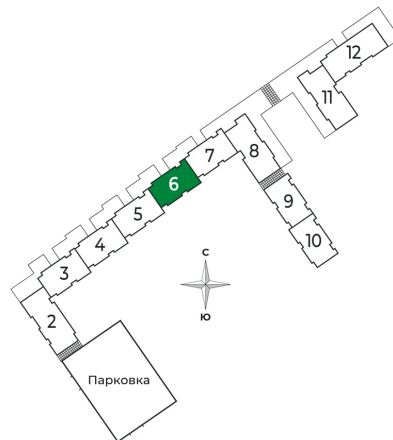

Вид на лес

Корпус

2 очередь

Этаж

1

Секция

6

Сдача

2 кв. 2025

19.09.2024, 16:58

Не является публичной офертой, цена может быть скорректирована.
Информация взята с сайта «sertolovo-park.ru»

На этаже 1

1 комнатная 30.75 м²

19.09.2024, 16:58

Не является публичной офертой, цена может быть скорректирована.

Информация взята с сайта «sertolovo-park.ru»

На генплане 2
очередь

1 комнатная 30.75 м²

19.09.2024, 16:58

Не является публичной офертой, цена может быть скорректирована.
Информация взята с сайта «sertolovo-park.ru»