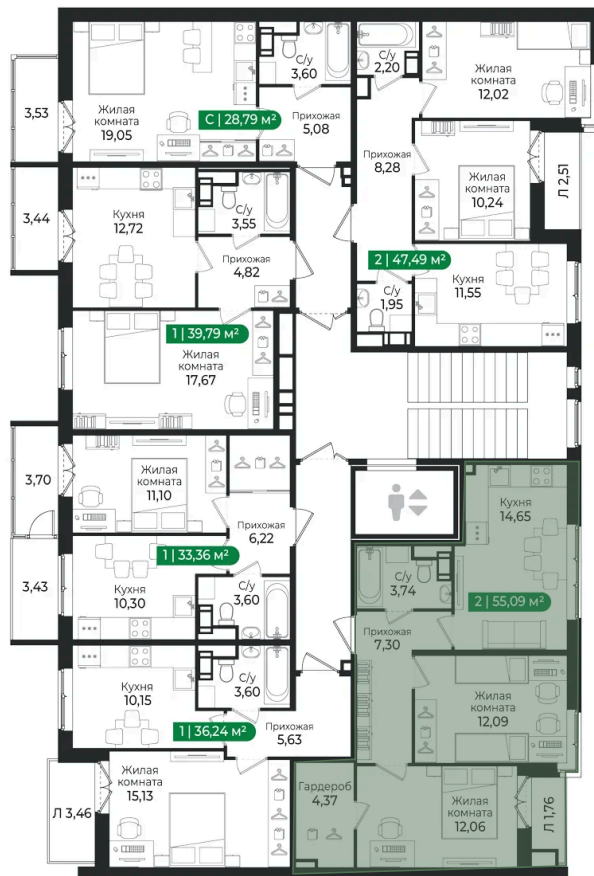

Номер: 446

2 комнатная 55.09 м²

Отсканируйте QR-код и
смотрите на сайте sertolovo-park.ru

10 522 190 руб.

В ипотеку от 30 614 руб.

Чистовая отделка

Во двор

С лоджией

Европланировка

Корпус	4 очередь	Этаж	3
Секция	13	Сдача	2 кв. 2027

07.07.2026 03:50 (Мск)

Не является публичной офертой, цена может быть скорректирована.
Информация взята с сайта «sertolovo-park.ru».

На этаже 3

2 комнатная 55.09 м²

07.07.2026 03:50 (Мск)

Не является публичной офертой, цена может быть скорректирована.
Информация взята с сайта «sertolovo-park.ru».

На генплане 4 очередь

2 комнатная 55.09 м²

07.07.2026 03:50 (Мск)