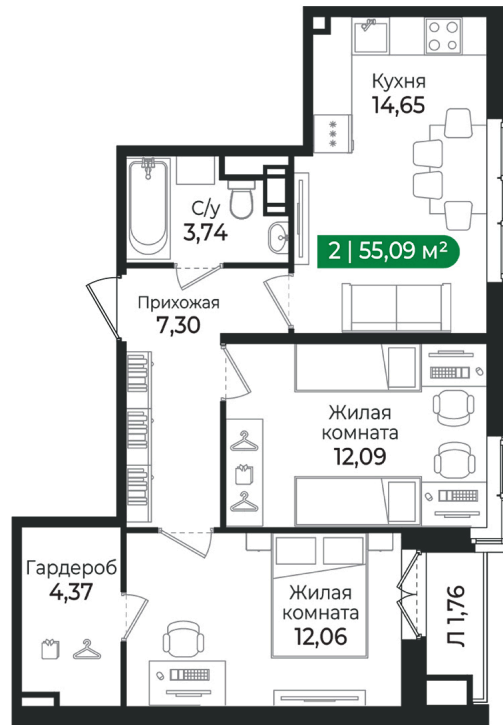

Номер: 446

2 комнатная 55.09 м²

Отсканируйте QR-код и
смотрите на сайте sertolovo-park.ru

10 522 190 руб.

В ипотеку от 30 614 руб.

Чистовая отделка

Во двор

С лоджией

Европланировка

Корпус	4 очередь	Этаж	3
Секция	13	Сдача	2 кв. 2027

07.07.2026 03:50 (Мск)

Не является публичной офертой, цена может быть скорректирована.
Информация взята с сайта «sertolovo-park.ru».

На этаже 3

2 комнатная 55.09 м²

07.07.2026 03:50 (Мск)

Не является публичной офертой, цена может быть скорректирована.
Информация взята с сайта «sertolovo-park.ru».

На генплане 4 очередь

2 комнатная 55.09 м²

07.07.2026 03:50 (Мск)