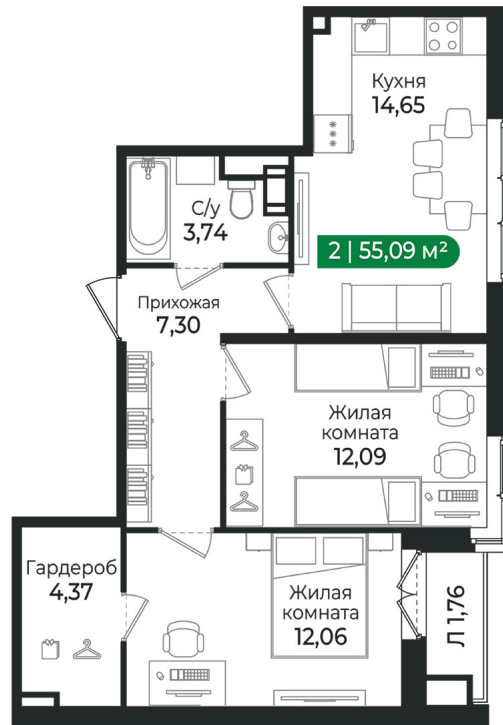

Номер: 446

2 комнатная 55.09 м²

Отсканируйте QR-код и
смотрите на сайте sertolovo-park.ru

10 356 920 руб.

В ипотеку от 23 370 руб.

Чистовая отделка

Во двор

С лоджией

Корпус	4 очередь	Этаж	3
Секция	13	Сдача	2 кв. 2027

23.05.2026 01:34 (Мск)

Не является публичной офертой, цена может быть скорректирована.
Информация взята с сайта «sertolovo-park.ru».

На этаже 3

2 комнатная 55.09 м²

23.05.2026 01:34 (Мск)

Не является публичной офертой, цена может быть скорректирована.
Информация взята с сайта «sertolovo-park.ru».

На генплане 4 очередь

2 комнатная 55.09 м²

23.05.2026 01:34 (Мск)

Не является публичной офертой, цена может быть скорректирована.
Информация взята с сайта «sertolovo-park.ru».