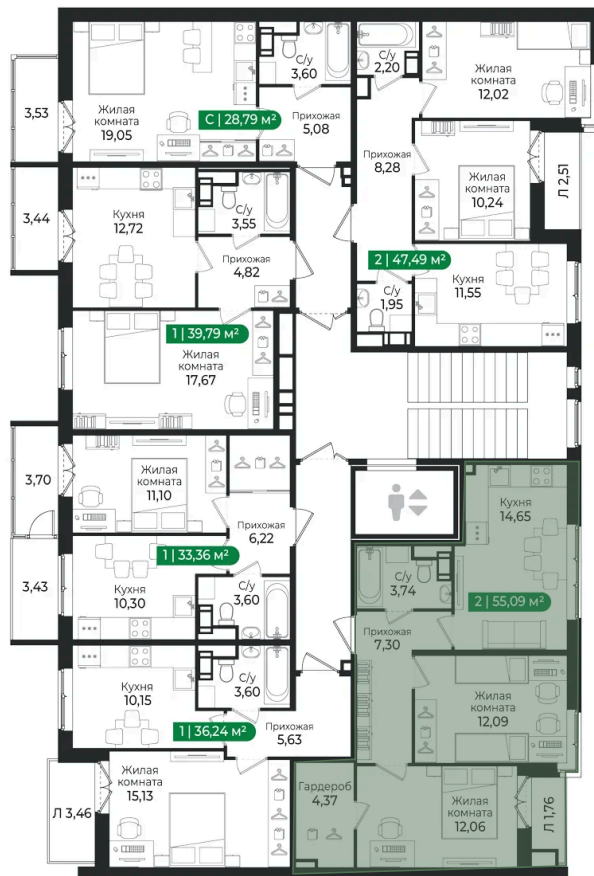

Номер: 446

2 комнатная 55.09 м²

Отсканируйте QR-код и
смотрите на сайте sertolovo-park.ru

10 356 920 руб.

В ипотеку от 23 370 руб.

Чистовая отделка

Во двор

С лоджией

Корпус	4 очередь	Этаж	3
Секция	13	Сдача	2 кв. 2027

23.05.2026 01:34 (Мск)

Не является публичной офертой, цена может быть скорректирована.
Информация взята с сайта «sertolovo-park.ru».

На этаже 3

2 комнатная 55.09 м²

23.05.2026 01:34 (Мск)

Не является публичной офертой, цена может быть скорректирована.
Информация взята с сайта «sertolovo-park.ru».

На генплане 4 очередь

2 комнатная 55.09 м²

23.05.2026 01:34 (Мск)

Не является публичной офертой, цена может быть скорректирована.
Информация взята с сайта «sertolovo-park.ru».