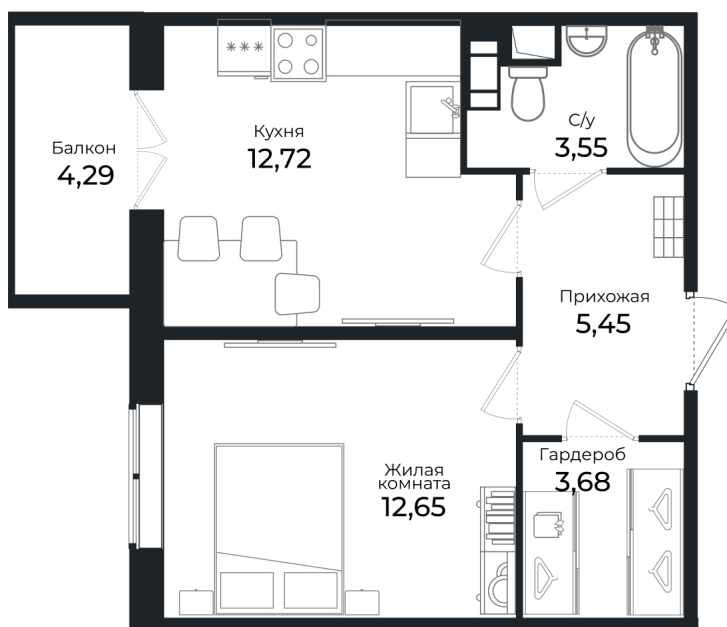

Номер: 241

1 комнатная 37.6 м²

Отсканируйте QR-код и
смотрите на сайте sertolovo-park.ru

7 954 540 руб.

В ипотеку от 17 824 руб.

Чистовая отделка

Во двор

С балконом

На этаже 6

1 комнатная 37.6 м²

Адрес офиса продаж

Ленинградская обл, Всеволожский р-н, г Сертолово

04.04.2025 06:58 (Мск)

Не является публичной офертой, цена может быть скорректирована. Информация взята с сайта «sertolovo-park.ru»

На генплане 1 очередь

1 комнатная 37.6 м²

Адрес офиса продаж

Ленинградская обл, Всеволожский р-н, г
Сертолово

04.04.2025 06:58 (Мск)

Не является публичной офертой, цена может быть скорректирована. Информация взята с сайта «sertolovo-park.ru»