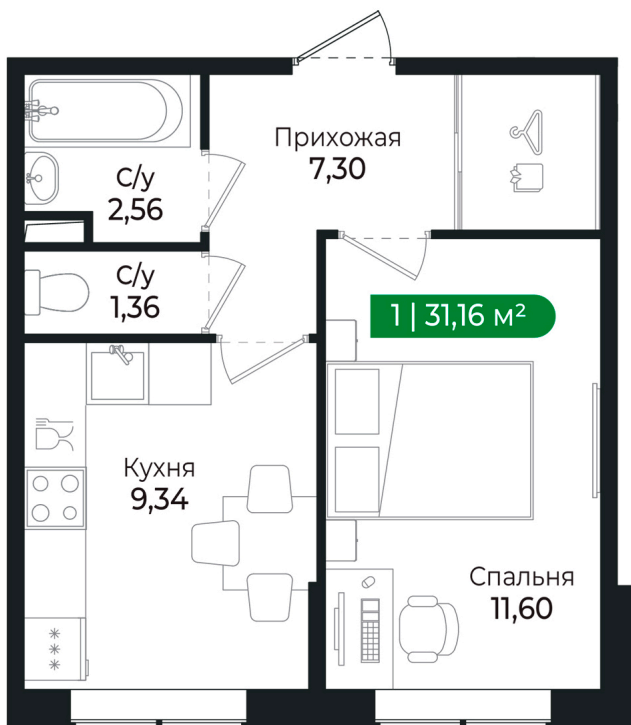

Номер: 135

1 комнатная 31.16 м²

Отсканируйте QR-код и
смотрите на сайте
sertolovo-park.ru

5 988 952 руб.

В ипотеку от 13 420 руб.

Чистовая отделка

Вид на лес

Корпус	2 очередь	Этаж	1
Секция	6	Сдача	2 кв. 2025

1 комнатная 31.16 м²

Адрес офиса продаж

Ленинградская обл, Всеволожский р-н, г Сертолово

04.04.2025 12:36 (Мск)

Не является публичной офертой, цена может быть скорректирована. Информация взята с сайта «sertolovo-park.ru»

На генплане 2 очередь

1 комнатная 31.16 м²

Адрес офиса продаж

Ленинградская обл, Всеволожский р-н, г
Сертолово

04.04.2025 12:36 (Мск)

Не является публичной офертой, цена может быть скорректирована. Информация взята с сайта «sertolovo-park.ru»