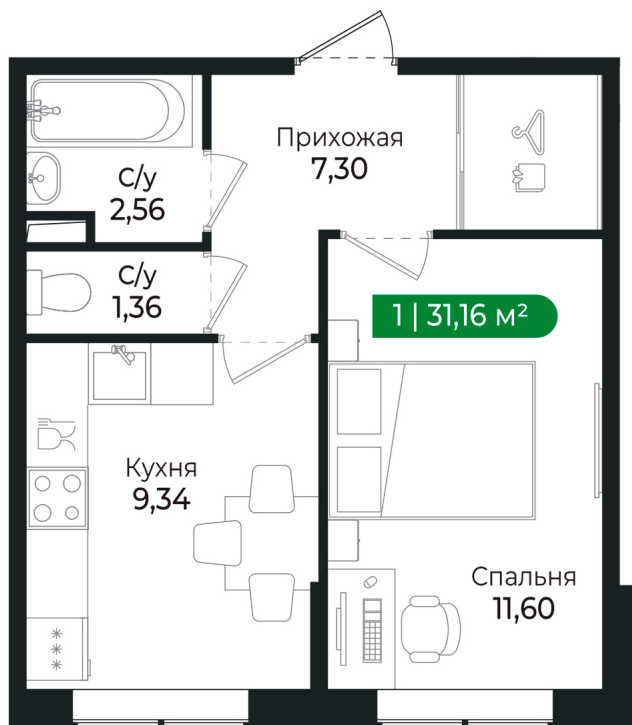

Номер: 135

1 комнатная 31.16 м²

Отсканируйте QR-код и
смотрите на сайте sertolovo-park.ru

~~5 141 400 руб.~~

4 884 330 руб.

В ипотеку от 13 854 руб.

Скидка 5% на квартиры

Чистовая отделка

Вид на лес

Корпус

2 очередь

Этаж

1

Секция

6

Сдача

2 кв. 2025

19.09.2024, 16:20

Не является публичной офертой, цена может быть скорректирована.
Информация взята с сайта «sertolovo-park.ru»

На генплане 2 очередь

1 комнатная 31.16 м²

19.09.2024, 16:20

Не является публичной офертой, цена может быть скорректирована.
Информация взята с сайта «sertolovo-park.ru»