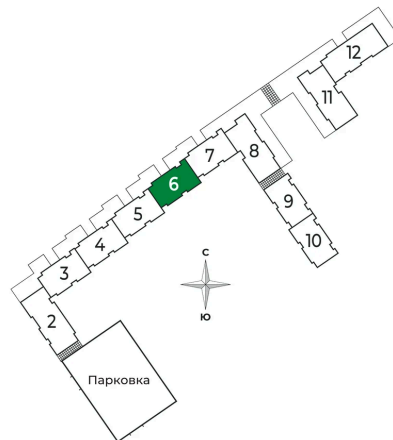

Номер: 135

1 комнатная 31.16 м²

Отсканируйте QR-код и
смотрите на сайте
sertolovo-park.ru

5 988 952 руб.

В ипотеку от 13 420 руб.

Чистовая отделка

Вид на лес

Корпус	2 очередь	Этаж	1
Секция	6	Сдача	2 кв. 2025

1 комнатная 31.16 м²

Адрес офиса продаж

Ленинградская обл, Всеволожский р-н, г Сертолово

04.04.2025 12:36 (Мск)

Не является публичной офертой, цена может быть скорректирована. Информация взята с сайта «sertolovo-park.ru»

На генплане 2 очередь

1 комнатная 31.16 м²

Адрес офиса продаж

Ленинградская обл, Всеволожский р-н, г
Сертолово

04.04.2025 12:36 (Мск)

Не является публичной офертой, цена может быть скорректирована. Информация взята с сайта «sertolovo-park.ru»