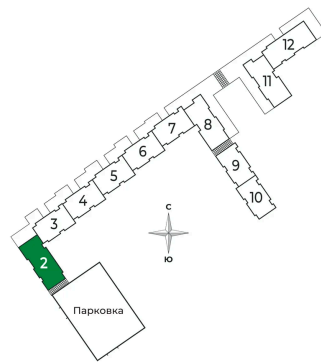

Корпус	2 очередь	Этаж	4
Секция	2	Сдача	2 кв. 2025

Адрес офиса продаж

Ленинградская обл, Всеволожский р-н, г Сертолово

02.04.2025 13:25 (Мск)

Не является публичной офертой, цена может быть скорректирована. Информация взята с сайта «sertolovo-park.ru»

На этаже 4

1 комнатная 42.96 м²

Адрес офиса продаж

Ленинградская обл, Всеволожский р-н, г Сертолово

02.04.2025 13:25 (Мск)

Не является публичной офертой, цена может быть скорректирована. Информация взята с сайта «sertolovo-park.ru»

На генплане 2 очередь

1 комнатная 42.96 м²

Адрес офиса продаж

Ленинградская обл, Всеволожский р-н, г
Сертолово

02.04.2025 13:25 (Мск)

Не является публичной офертой, цена может быть скорректирована. Информация взята с сайта «sertolovo-park.ru»