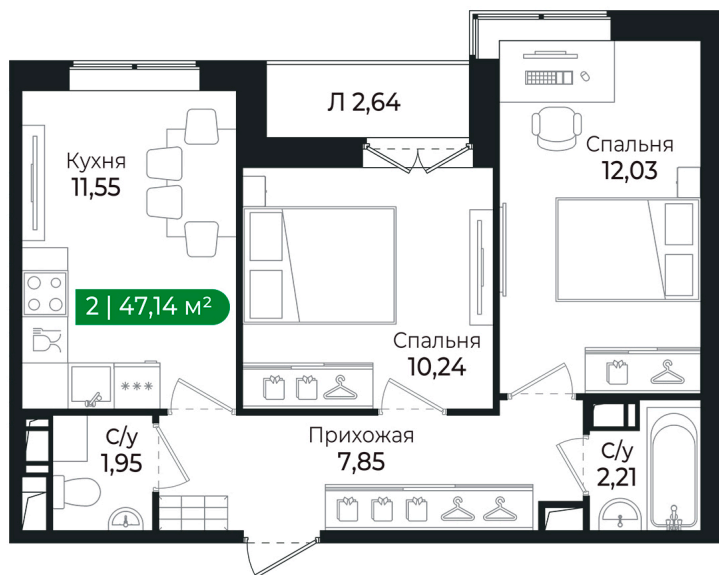

Номер: 253

2 комнатная 47.14 м²

Отсканируйте QR-код и
смотрите на сайте sertolovo-park.ru

8 697 330 руб.

В ипотеку от 19 489 руб.

Чистовая отделка

Во двор

С лоджией

Корпус	3 очередь	Этаж	8
Секция	8	Сдача	4 кв. 2025

Адрес офиса продаж

Ленинградская обл, Всеволожский р-н, г Сертолово

04.04.2025 04:38 (Мск)

Не является публичной офертой, цена может быть скорректирована. Информация взята с сайта «sertolovo-park.ru»

На этаже 8

2 комнатная 47.14 м²

Адрес офиса продаж

Ленинградская обл, Всеволожский р-н, г Сертолово

04.04.2025 04:38 (Мск)

Не является публичной офертой, цена может быть скорректирована. Информация взята с сайта «sertolovo-park.ru»

На генплане 3 очередь

2 комнатная 47.14 м²

Адрес офиса продаж

Ленинградская обл, Всеволожский р-н, г
Сертолово

04.04.2025 04:38 (Мск)

Не является публичной офертой, цена может быть скорректирована. Информация взята с сайта «sertolovo-park.ru»