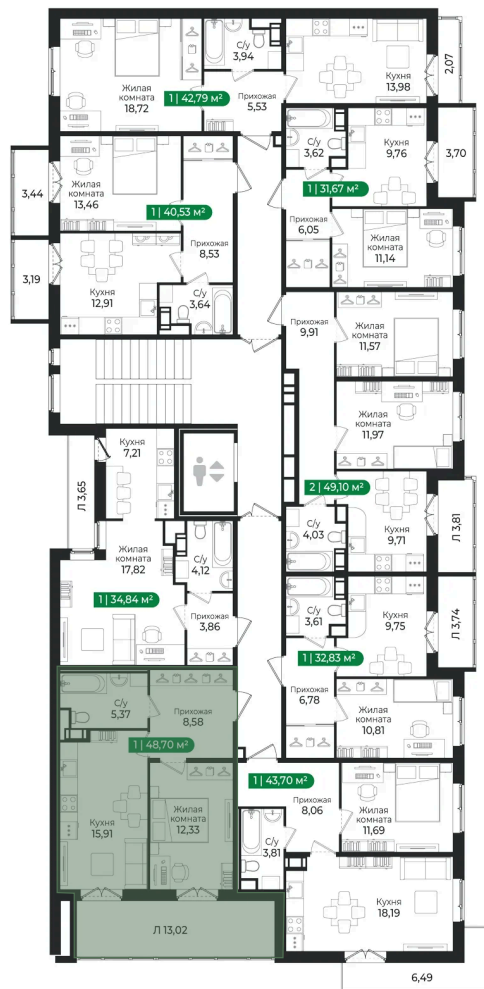

Номер: 392

1 комнатная 48.7 м²

Отсканируйте QR-код и
смотрите на сайте sertolovo-park.ru

9 399 100 руб.

В ипотеку от 18 554 руб.

Чистовая отделка

Во двор

С лоджией

Европланировка

Корпус	4 очередь	Этаж	4
Секция	12	Сдача	2 кв. 2027

23.06.2026 09:51 (Мск)

Не является публичной офертой, цена может быть скорректирована.
Информация взята с сайта «sertolovo-park.ru».

На этаже 4

1 комнатная 48.7 м²

23.06.2026 09:51 (Мск)

Не является публичной офертой, цена может быть скорректирована.
Информация взята с сайта «sertolovo-park.ru».

На генплане 4 очередь

1 комнатная 48.7 м²

23.06.2026 09:51 (Мск)