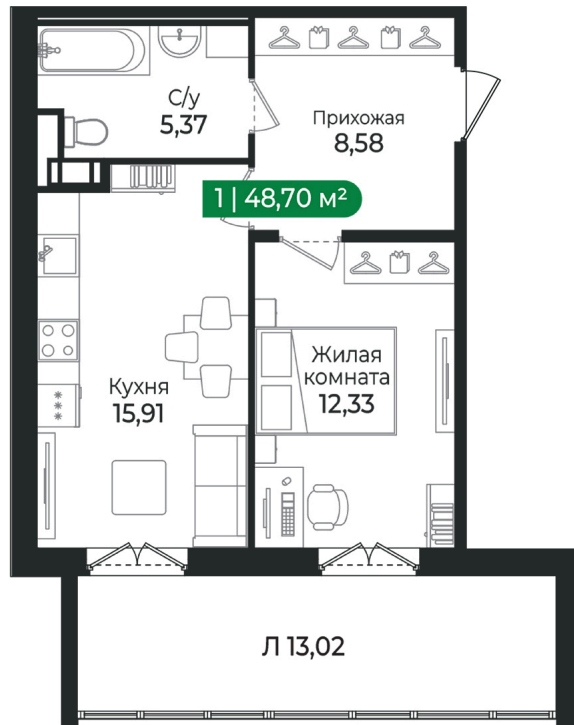

Номер: 392

1 комнатная 48.7 м²

Отсканируйте QR-код и
смотрите на сайте sertolovo-park.ru

9 399 100 руб.

В ипотеку от 18 554 руб.

Чистовая отделка

Во двор

С лоджией

Европланировка

Корпус	4 очередь	Этаж	4
Секция	12	Сдача	2 кв. 2027

23.06.2026 09:51 (Мск)

Не является публичной офертой, цена может быть скорректирована.
Информация взята с сайта «sertolovo-park.ru».

На этаже 4

1 комнатная 48.7 м²

23.06.2026 09:51 (Мск)

Не является публичной офертой, цена может быть скорректирована.
Информация взята с сайта «sertolovo-park.ru».

На генплане 4 очередь

1 комнатная 48.7 м²

23.06.2026 09:51 (Мск)