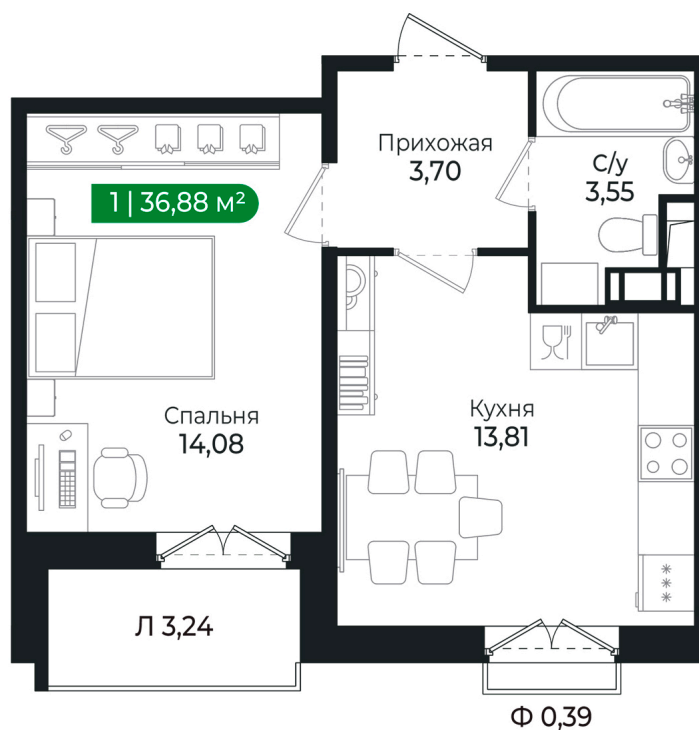

Номер: 208

Отсканируйте QR-код и
смотрите на сайте sertolovo-park.ru

1 комнатная 36.88 м²

7 180 536 руб.

В ипотеку от 9 968 руб.

Чистовая отделка

Вид на лес

Корпус	2 очередь	Этаж	7
Секция	7	Сдача	2 кв. 2025

23.11.2024, 15:32

Не является публичной офертой, цена может быть скорректирована.
Информация взята с сайта «sertolovo-park.ru»

На этаже 7

1 комнатная 36.88 м²

23.11.2024, 15:32

Не является публичной офертой, цена может быть скорректирована.

Информация взята с сайта «sertolovo-park.ru»

На генплане 2 очередь

1 комнатная 36.88 м²

23.11.2024, 15:32

Не является публичной офертой, цена может быть скорректирована.
Информация взята с сайта «sertolovo-park.ru»