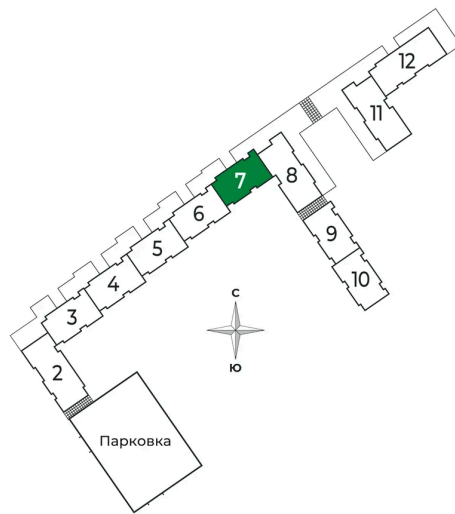

На этаже 7

1 комнатная 36.88 м²

Адрес офиса продаж

Ленинградская обл, Всеволожский рн, г Сертолово

04.04.2025 07:59 (Мск)

Не является публичной офертой, цена может быть скорректирована. Информация взята с сайта «sertolovo-park.ru»