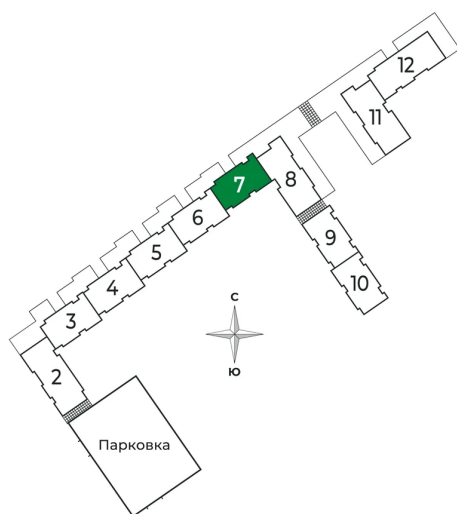

Вид на лес

Корпус

2 очередь

Этаж

7

Секция

7

Сдача

2 кв. 2025

19.09.2024, 21:35

Не является публичной офертой, цена может быть скорректирована.
Информация взята с сайта «sertolovo-park.ru»

На этаже 7

1 комнатная 36.88 м²

19.09.2024, 21:35

Не является публичной офертой, цена может быть скорректирована.

Информация взята с сайта «sertolovo-park.ru»

На генплане 2 очередь

1 комнатная 36.88 м²

19.09.2024, 21:35

Не является публичной офертой, цена может быть скорректирована.
Информация взята с сайта «sertolovo-park.ru»