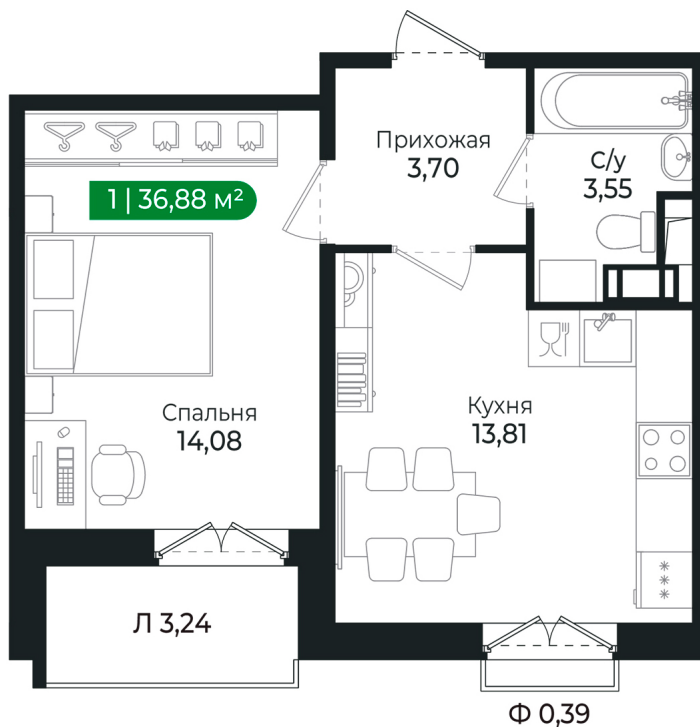

Номер: 208

Отсканируйте QR-код и
смотрите на сайте sertolovo-park.ru

1 комнатная 36.88 м²

~~6 269 600 руб.~~

5 956 120 руб.

В ипотеку от 16 903 руб.

Скидка 5% на квартиры

Чистовая отделка

Вид на лес

Корпус

2 очередь

Этаж

7

Секция

7

Сдача

2 кв. 2025

19.09.2024, 21:35

Не является публичной офертой, цена может быть скорректирована.
Информация взята с сайта «sertolovo-park.ru»

На этаже 7

1 комнатная 36.88 м²

19.09.2024, 21:35

Не является публичной офертой, цена может быть скорректирована.

Информация взята с сайта «sertolovo-park.ru»

На генплане 2 очередь

1 комнатная 36.88 м²

19.09.2024, 21:35

Не является публичной офертой, цена может быть скорректирована.
Информация взята с сайта «sertolovo-park.ru»