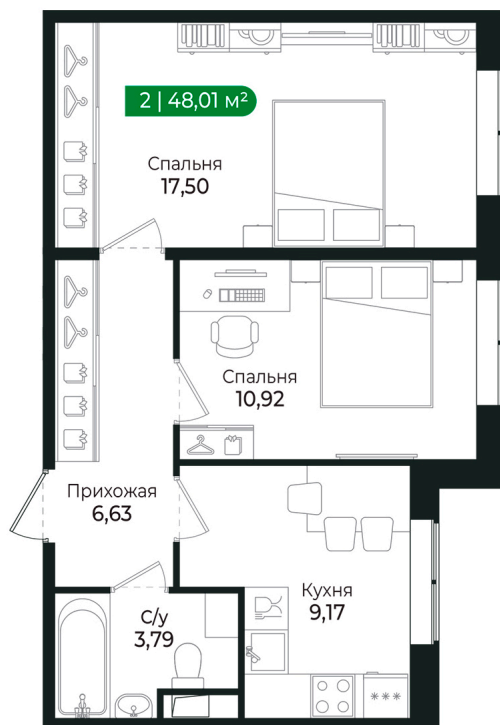

Номер: 219

2 комнатная 48.01 м²

Отсканируйте QR-код и
смотрите на сайте sertolovo-park.ru

8 963 467 руб.

В ипотеку от 20 085 руб.

Чистовая отделка

Во двор

Корпус	2 очередь	Этаж	2
Секция	8	Сдача	2 кв. 2025

2 комнатная 48.01 м²

Адрес офиса продаж

Ленинградская обл, Всеволожский р-н, г Сертолово

03.04.2025 12:35 (Мск)

Не является публичной офертой, цена может быть скорректирована. Информация взята с сайта «sertolovo-park.ru»

На генплане 2 очередь

2 комнатная 48.01 м²

Адрес офиса продаж

Ленинградская обл, Всеволожский р-н, г
Сертолово

03.04.2025 12:35 (Мск)

Не является публичной офертой, цена может быть скорректирована. Информация взята с сайта «sertolovo-park.ru»