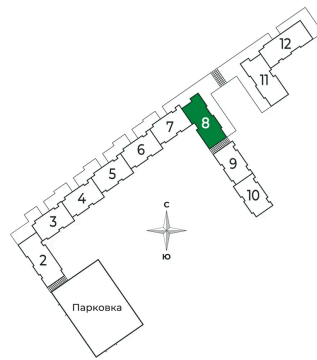

Номер: 219

2 комнатная 48.01 м²

Отсканируйте QR-код и
смотрите на сайте sertolovo-park.ru

8 963 467 руб.

В ипотеку от 20 085 руб.

Чистовая отделка

Во двор

Корпус	2 очередь	Этаж	2
Секция	8	Сдача	2 кв. 2025

2 комнатная 48.01 м²

Адрес офиса продаж

Ленинградская обл, Всеволожский р-н, г Сертолово

03.04.2025 12:35 (Мск)

Не является публичной офертой, цена может быть скорректирована. Информация взята с сайта «sertolovo-park.ru»

На генплане 2 очередь

2 комнатная 48.01 м²

Адрес офиса продаж

Ленинградская обл, Всеволожский р-н, г
Сертолово

03.04.2025 12:35 (Мск)

Не является публичной офертой, цена может быть скорректирована. Информация взята с сайта «sertolovo-park.ru»