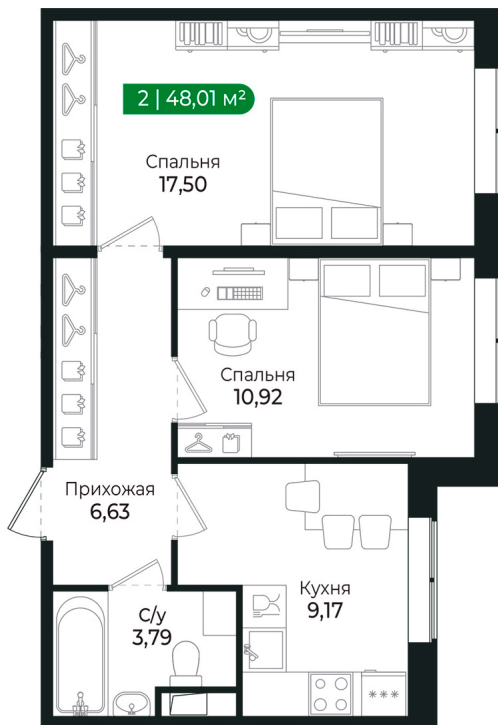

Номер: 219

2 комнатная 48.01 м²

Отсканируйте QR-код и
смотрите на сайте sertolovo-park.ru

8 819 437 руб.

В ипотеку от 12 244 руб.

Чистовая отделка

Во двор

Корпус	2 очередь	Этаж	2
Секция	8	Сдача	2 кв. 2025

23.11.2024, 14:11

Не является публичной офертой, цена может быть скорректирована.
Информация взята с сайта «sertolovo-park.ru»

На генплане 2 очередь

2 комнатная 48.01 м²

23.11.2024, 14:11

Не является публичной офертой, цена может быть скорректирована.
Информация взята с сайта «sertolovo-park.ru»