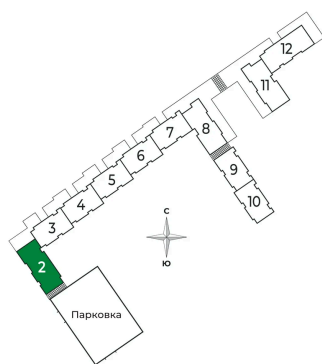

Корпус	2 очередь	Этаж	3
Секция	2	Сдача	2 кв. 2025

Адрес офиса продаж

Ленинградская обл, Всеволожский р-н, г Сертолово

04.04.2025 04:59 (Мск)

Не является публичной офертой, цена может быть скорректирована. Информация взята с сайта «sertolovo-park.ru»

На этаже 3

1 комнатная 42.94 м²

Адрес офиса продаж

Ленинградская обл, Всеволожский р-н, г Сертолово

04.04.2025 04:59 (Мск)

Не является публичной офертой, цена может быть скорректирована. Информация взята с сайта «sertolovo-park.ru»

На генплане 2 очередь

1 комнатная 42.94 м²

Адрес офиса продаж

Ленинградская обл, Всеволожский р-н, г
Сертолово

04.04.2025 04:59 (Мск)

Не является публичной офертой, цена может быть скорректирована. Информация взята с сайта «sertolovo-park.ru»