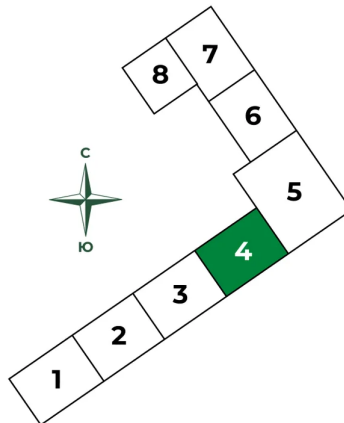

Номер: 132

Студия 26.9 м²

Отсканируйте QR-код и
смотрите на сайте sertolovo-park.ru

5 144 670 руб.

В ипотеку от 15 021 руб.

Чистовая отделка

Вид на лес

С балконом

Корпус	1 очередь	Этаж	4
Секция	4	Сдача	3 кв. 2024

07.10.2024, 01:17

Не является публичной офертой, цена может быть скорректирована.
Информация взята с сайта «sertolovo-park.ru»

На этаже 4

Студия 26.9 м²

07.10.2024, 01:17

Не является публичной офертой, цена может быть скорректирована.

Информация взята с сайта «sertolovo-park.ru»

На генплане 1
очередь

Студия 26.9 м²

07.10.2024, 01:17

Не является публичной офертой, цена может быть скорректирована.
Информация взята с сайта «sertolovo-park.ru»