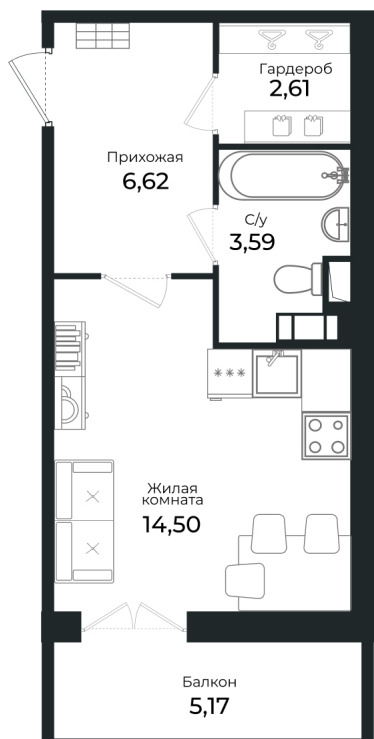

Номер: 132

Студия 26.9 м²

Отсканируйте QR-код и
смотрите на сайте sertolovo-park.ru

5 144 670 руб.

В ипотеку от 15 021 руб.

Чистовая отделка

Вид на лес

С балконом

Корпус	1 очередь	Этаж	4
Секция	4	Сдача	3 кв. 2024

07.10.2024, 01:17

Не является публичной офертой, цена может быть скорректирована.
Информация взята с сайта «sertolovo-park.ru»

На этаже 4

Студия 26.9 м²

07.10.2024, 01:17

Не является публичной офертой, цена может быть скорректирована.

Информация взята с сайта «sertolovo-park.ru»

На генплане 1
очередь

Студия 26.9 м²

07.10.2024, 01:17

Не является публичной офертой, цена может быть скорректирована.
Информация взята с сайта «sertolovo-park.ru»